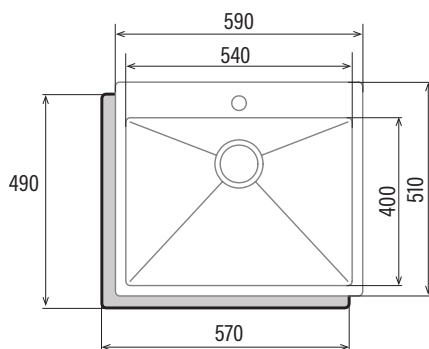

**CBS-1 54-40 R10**  
Cod. **02624010** EAN **8422248109048**

- Cubeta cuadrada radio 10mm
- Instalación en mueble de 60cm
- Dimensiones: 59 x 51 cm
- Profundidad de la cubeta 20cm
- Base con fondo absorbente
- Recubrimiento anticondensación
- Acero inoxidable AISI 304 18/8
- Válvula canasta oculta 3 1/2"
- Grosor 1,2mm
- Accesorios:**
  - Cinta de estanqueidad
  - Grapas de fijación
  - Tubo rebosadero
  - Sifón

<b>Código</b>	02624010
<b>EAN</b>	8422248109048
<b>Modelo</b>	CBS-1 54-40 R10
<b>Dimensiones</b>	
Medida de encastre (largo x ancho) [mm]	570x490
Dimensiones (largo x ancho x profundo) [mm]	590x510x200
<b>Características generales</b>	
Tipo	Sobre encimera
Material	Acero inoxidable 304
Grosor de acero [mm]	1,2
Color	Acero
<b>Detalles de cubeta y escurridor</b>	
Cantidad de cubetas	1
Forma de cubeta(s)	Cuadrada
Escurridor	-
Cantidad de escurridores	-
Forma de escurridor	-
Posición de escurridor	-
Orificio para grifería	Si
<b>Accesorios</b>	
Tipo válvula de desagüe	Redonda 3 1/2"
Número de válvulas de desagüe	1
Tubo rebosadero	Sí