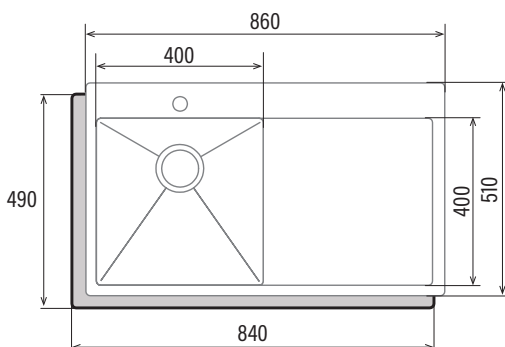

CBS-1 40-40 D R10
Cod. **02624008** EAN **8422248109024**

- Cubeta cuadrada radio 10mm con escurridor
- Instalación en mueble mínimo de 45cm
- Dimensiones: 86 x 51 cm
- Profundidad de la cubeta 20cm
- Base con fondo absorbente
- Recubrimiento anticondensación
- Acero inoxidable AISI 304 18/8
- Válvula canasta oculta 3 1/2"
- Grosor 1,2mm
- Accesorios:**
 - Cinta de estanqueidad
 - Grapas de fijación
 - Tubo rebosadero
 - Sifón

Código	02624008
EAN	8422248109024
Modelo	CBS-1 40-40 D R10
Dimensiones	
Medida de encastre (largo x ancho) [mm]	840x490
Dimensiones (largo x ancho x profundo) [mm]	860x510x200
Características generales	
Tipo	Sobre encimera
Material	Acero inoxidable 304
Grosor de acero [mm]	1,2
Color	Acero
Detalles de cubeta y escurridor	
Cantidad de cubetas	1
Forma de cubeta(s)	Cuadrada
Escurridor	Si
Cantidad de escurridores	1
Forma de escurridor	Cuadrada
Posición de escurridor	Izquierda
Orificio para grifería	Si
Accesorios	
Tipo válvula de desagüe	Redonda 3 1/2"
Número de válvulas de desagüe	1
Tubo rebosadero	Sí