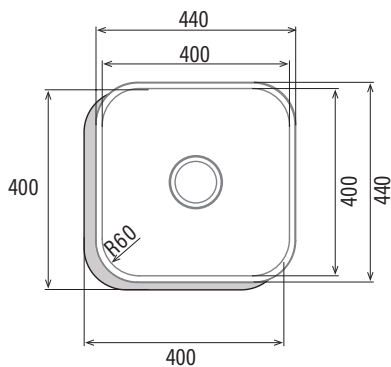

**CB 40-40**  
Cod. **02624007** EAN **8422248109000**

- ❑ **Cubeta cuadrada**
- ❑ Instalación en mueble de 50cm
- ❑ Dimensiones: 44 x 44 cm
- ❑ Profundidad de la cubeta 18cm
- ❑ **Base con fondo absorbente**
- ❑ Acero inoxidable AISI 304 18/8
- ❑ Válvula canasta 3 1/2"
- ❑ Grosor 0,7mm
- ❑ **Accesorios:**
- Cinta de estanqueidad
- Grapas de fijación
- Tubo rebosadero
- Sifón

<b>Código</b>	02624007
<b>EAN</b>	8422248109000
<b>Modelo</b>	CB 40-40 /D
<b>Dimensiones</b>	
Medida de encastre (largo x ancho) [mm]	400x400
Dimensiones (largo x ancho x profundo) [mm]	440x440x180
<b>Características generales</b>	
Tipo	Bajo encimera
Material	Acero inoxidable 304
Grosor de acero [mm]	0,7
Color	Acero
<b>Detalles de cubeta y escurridor</b>	
Cantidad de cubetas	1
Forma de cubeta(s)	Cuadrada
Escurridor	-
Cantidad de escurridores	-
Forma de escurridor	-
Posición de escurridor	-
Orificio para grifería	-
<b>Accesorios</b>	
Tipo válvula de desagüe	Redondo 3 1/2"
Número de válvulas de desagüe	1
Tubo rebosadero	Sí