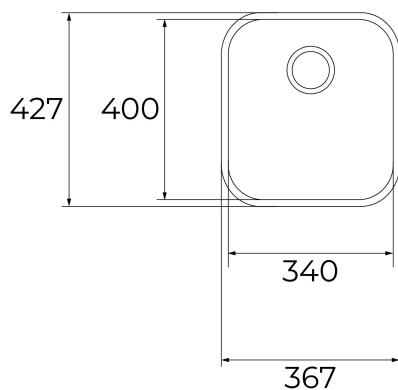

**TEKA****BE 34.40**

Fregadero bajo encimera con cubeta de 34 cm

Antiséptico

**REFERENCIA**

REF: 115010029

EAN: 8434778030334

**CARACTERÍSTICAS**

Instalación bajo encimera Fregadero de una cubeta Acero inoxidable 18/10 Desagüe con válvula canasta 3 ½" Cestilla exclusiva HelixPRO, más ergonómica y funcional, con diseño vanguardista Rebosadero redondo Grapas de fijación incluidas Embellecedor de rebosadero Profundidad de la cubeta 180 mm Mueble de 45 cm

**DIMENSIONES****Altura del producto (mm):****Anchura del producto (mm):** 427**Profundidad del producto (mm):****Longitud del producto (mm):** 367**Peso neto (kg):** 1,76**COLORES**

115010029

Acero inoxidable