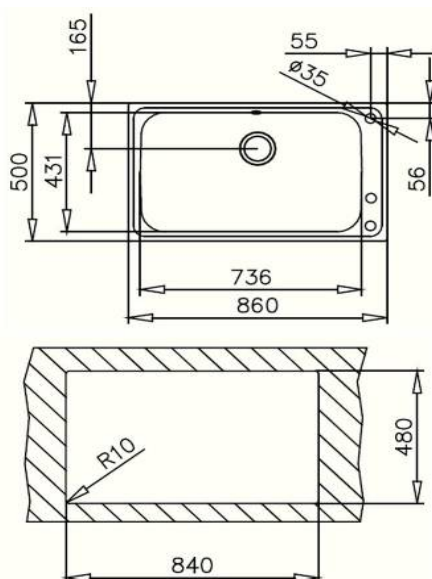

Características

- Fregadero de una cubeta
- Acero inoxidable 18/10
- Desagüe automático con válvula canasta 3 ½"
- Chapa de gran espesor
- Accesorios incluidos: tabla de trabajo de madera, cesta acero inoxidable y dispensador de jabón
- Profundidad de la cubeta 220 mm
- Mueble de 90 cm

Medidas exteriores mm: 860 x 500

Medidas encastre mm: 840 x 480

Dibujo técnico

Color

Inox D(reversible)

Referencia

12127001

EAN 13