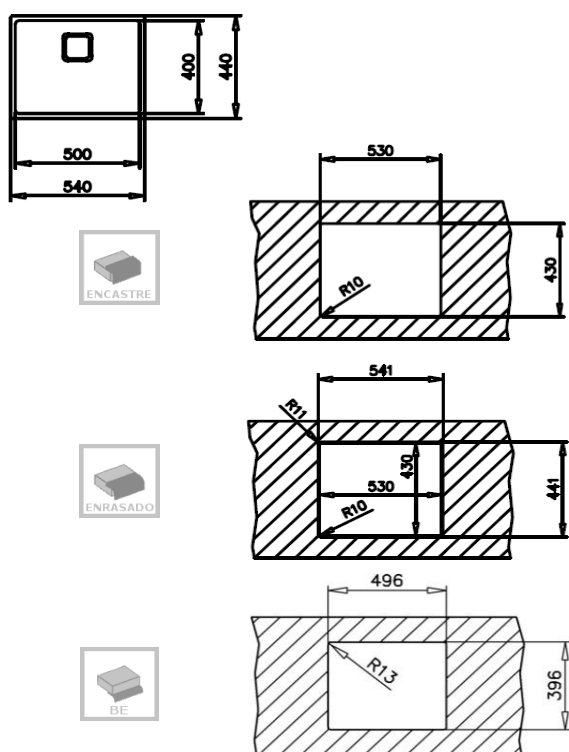

#### Fregadero Metallic Edition de una cubeta

- Triple posibilidad de instalación: encastre (top), enrasar o bajo encimera
- Acero inoxidable 18/10 con **tratamiento en PVD**
- Radio cubeta R15 para facilitar la limpieza y evacuación del agua
- Desagüe cuadrado con válvula canasta 3½" y sifón
- Tapa decorativa cuadrada para ocultar elegantemente el orificio de desagüe
- Chapa de gran espesor
- **SilentSmart**, reduce un 50% la rumorosidad
- Profundidad de la cubeta 200 mm
- Mueble de 60 cm

### Dibujo técnico