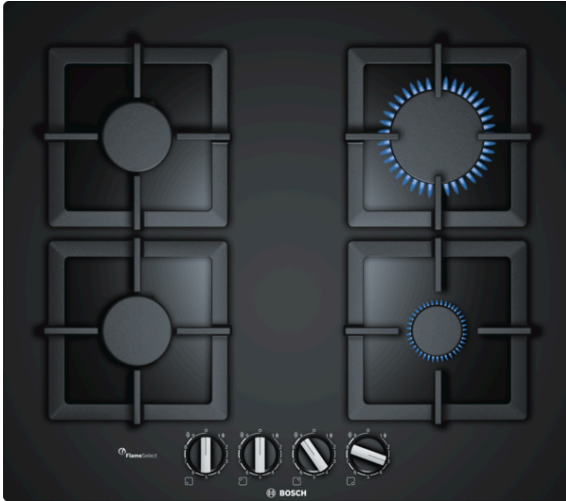

**Serie | 6, Placa de gas, 60 cm  
PPP6A6B20**

**Placa de gas de cristal templado con  
FlameSelect: máxima precisión y los mejores  
resultados cocinando con gas.**

**Placa de gas en cristal templado: disfruta de  
un diseño vanguardista y fácil de limpiar.**

- **FlameSelect:** para un ajuste preciso de la llama en 9 niveles definidos.
- **Parrillas de hierro fundido:** estabilidad, comodidad y limpieza perfecta.
- Cristal templado negro de alta resistencia.

**Datos técnicos**

Familia de Producto :	Placa de gas con mandos
Tipo de construcción :	Integrable
Entrada de energía :	Gas
Número de posiciones que se pueden usar al mismo tiempo :	4
Tipo de dispositivos de regulación :	mandos en forma de espada
Medidas del nicho de encastre :	45 x 560-562 x 480-492
Anchura del producto :	590
Dimensiones aparato (alto, ancho, fondo (sin incluir la puerta)) (mm) :	45 x 590 x 520
Peso neto (kg) :	14,104
Peso bruto (kg) :	15,0
Indicador de calor residual :	No tiene
Ubicación del panel de mandos :	Frontal de placa de cocina
Material de la superficie básica :	Vidrio templado
Color superficie superior :	Negro gas
Color del marco :	Negro gas
Certificaciones de homologación :	CE, Eurasian, Morocco
Longitud del cable de alimentación eléctrica (cm) :	100
Código EAN :	4242002914848
Potencia de conexión eléctrica (W) :	1
Potencia de conexión de gas (W) :	7500
Intensidad corriente eléctrica (A) :	3
Tensión (V) :	220-240
Frecuencia (Hz) :	60; 50