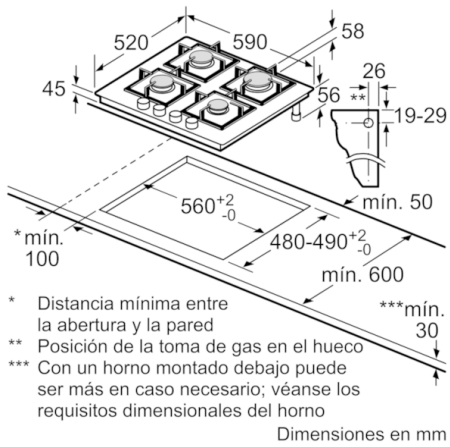

**Datos técnicos**

Familia de Producto :	Placa de gas con mandos
Tipo de construcción :	Integrable
Entrada de energía :	Gas
Número de posiciones que se pueden usar al mismo tiempo :	4
Tipo de dispositivos de regulación :	mandos en forma de espada
Medidas del nicho de encastre :	45 x 560-562 x 480-492
Anchura del producto :	590
Dimensiones aparato (alto, ancho, fondo (sin incluir la puerta)) (mm) :	45 x 590 x 520
Peso neto (kg) :	14,104
Peso bruto (kg) :	15,0
Indicador de calor residual :	No tiene
Ubicación del panel de mandos :	Frontal de placa de cocina
Material de la superficie básica :	Vidrio templado
Color superficie superior :	Negro gas
Color del marco :	Negro gas
Certificaciones de homologación :	CE, Eurasian, Morocco
Longitud del cable de alimentación eléctrica (cm) :	100
Código EAN :	4242002914848
Potencia de conexión eléctrica (W) :	1
Potencia de conexión de gas (W) :	7500
Intensidad corriente eléctrica (A) :	3
Tensión (V) :	220-240
Frecuencia (Hz) :	60; 50

**Serie | 6, Placa de gas, 60 cm**  
**PPP6A6B20**

- \* Distancia mínima entre la abertura y la pared
- \*\* Posición de la toma de gas en el hueco
- \*\*\* Con un horno montado debajo puede ser más en caso necesario; véanse los requisitos dimensionales del horno