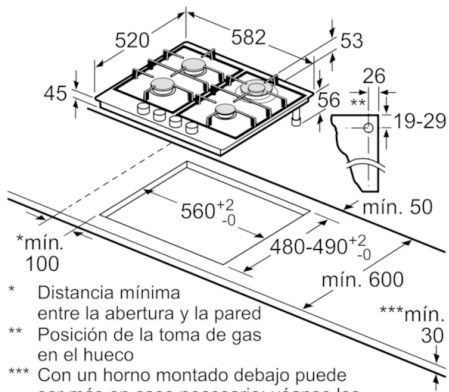

Serie | 4

PGH6B5B90

Placa de gas de 60 cm de ancho

Acero inoxidable

EAN: 4242005119301

Placa de gas en acero inoxidable: alta calidad y diseño que te permitirán disfrutar de la cocción

- **Quegador Wok:** para cocinar con una potencia de hasta 3,3 kW.
- **Parrillas de hierro fundido continuas:** estabilidad máxima
- Elegante diseño en acero inoxidable
- Mandos ergonómicos para un manejo sencillo y preciso.

Datos técnicos

| | |
|---|----------------------------|
| Familia de Producto : | Placa de gas con mandos |
| Tipo de construcción : | Integrable |
| Entrada de energía : | Gas |
| Número de posiciones que se pueden usar al mismo tiempo : | 4 |
| Medidas del nicho de encastre : | 45 x 560-562 x 480-492 |
| Anchura del producto : | 582 |
| Dimensiones aparato (alto, ancho, fondo (sin incluir la puerta)) (mm) : | 45 x 582 x 520 |
| Medidas del producto embalado (mm) : | 141 x 651 x 578 |
| Peso neto (kg) : | 10,094 |
| Peso bruto (kg) : | 11,0 |
| Indicador de calor residual : | No tiene |
| Ubicación del panel de mandos : | Frontal de placa de cocina |
| Material de la superficie básica : | Metallic |
| Color superficie superior : | Acero gas |
| Color del marco : | Acero gas |
| Certificaciones de homologacion : | CE |
| Longitud del cable de alimentación eléctrica (cm) : | 100 |
| Código EAN : | 4242005119301 |
| Potencia de conexión eléctrica (W) : | 1 |
| Potencia de conexión de gas (W) : | 7800 |
| Intensidad corriente eléctrica (A) : | 3 |
| Tensión (V) : | 220-240 |
| Frecuencia (Hz) : | 60; 50 |

Serie | 4 Placas
PGH6B5B90
Placa de gas de 60 cm de ancho
Acero inoxidable
EAN: 4242005119301

*mín.
100

* Distancia mínima
entre la abertura y la pared

** Posición de la toma de gas
en el hueco

*** Con un horno montado debajo puede
ser más en caso necesario; véanse los
requisitos dimensionales del horno

Dimensiones en mm