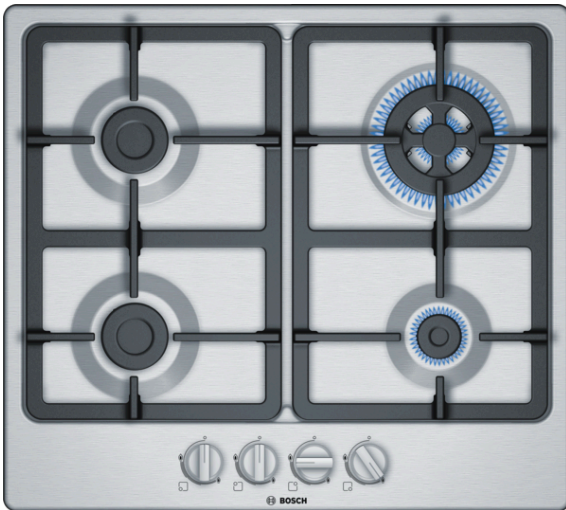

Serie | 4

PGH6B5B90

Placa de gas de 60 cm de ancho

Acero inoxidable

EAN: 4242005119301

Placa de gas en acero inoxidable: alta calidad y diseño que te permitirán disfrutar de la cocción

- **Quegador Wok:** para cocinar con una potencia de hasta 3,3 kW.
- **Parrillas de hierro fundido continuas:** estabilidad máxima
- Elegante diseño en acero inoxidable
- Mandos ergonómicos para un manejo sencillo y preciso.

Datos técnicos

| | |
|---|----------------------------|
| Familia de Producto : | Placa de gas con mandos |
| Tipo de construcción : | Integrable |
| Entrada de energía : | Gas |
| Número de posiciones que se pueden usar al mismo tiempo : | 4 |
| Medidas del nicho de encastre : | 45 x 560-562 x 480-492 |
| Anchura del producto : | 582 |
| Dimensiones aparato (alto, ancho, fondo (sin incluir la puerta)) (mm) : | 45 x 582 x 520 |
| Medidas del producto embalado (mm) : | 141 x 651 x 578 |
| Peso neto (kg) : | 10,094 |
| Peso bruto (kg) : | 11,0 |
| Indicador de calor residual : | No tiene |
| Ubicación del panel de mandos : | Frontal de placa de cocina |
| Material de la superficie básica : | Metallic |
| Color superficie superior : | Acero gas |
| Color del marco : | Acero gas |
| Certificaciones de homologacion : | CE |
| Longitud del cable de alimentación eléctrica (cm) : | 100 |
| Código EAN : | 4242005119301 |
| Potencia de conexión eléctrica (W) : | 1 |
| Potencia de conexión de gas (W) : | 7800 |
| Intensidad corriente eléctrica (A) : | 3 |
| Tensión (V) : | 220-240 |
| Frecuencia (Hz) : | 60; 50 |

4 242005 119301

Serie | 4 Placas**PGH6B5B90****Placa de gas de 60 cm de ancho****Acero inoxidable****EAN: 4242005119301****Placa de gas en acero inoxidable: alta calidad y diseño que te permitirán disfrutar de la cocción**