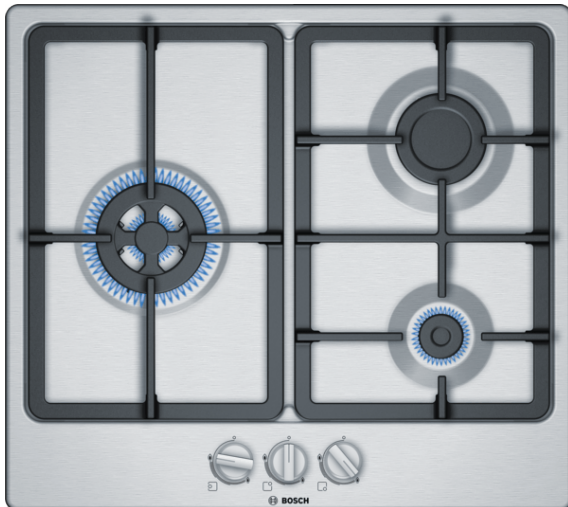

Serie | 4

PGC6B5B90

Placa de gas de 60 cm de ancho

Acero inoxidable

EAN: 4242005119349

Placa de gas en acero inoxidable: alta calidad y diseño que te permitirán disfrutar de la cocción

- **Quegador Wok:** para cocinar con una potencia de hasta 3,3 kW.
- Parrillas de hierro fundido que proporcionan una mayor estabilidad.
- Elegante diseño en acero inoxidable

Datos técnicos

Familia de Producto :	Placa de gas con mandos
Tipo de construcción :	Integrable
Entrada de energía :	Gas
Número de posiciones que se pueden usar al mismo tiempo :	3
Medidas del nicho de encastre :	45 x 560-562 x 480-492
Anchura del producto :	582
Dimensiones aparato (alto, ancho, fondo (sin incluir la puerta)) (mm) :	45 x 582 x 520
Medidas del producto embalado (mm) :	141 x 651 x 578
Peso neto (kg) :	9,378
Peso bruto (kg) :	10,0
Indicador de calor residual :	No tiene
Ubicación del panel de mandos :	Frontal de placa de cocina
Material de la superficie básica :	Metallic
Color superficie superior :	Acero gas
Color del marco :	Acero gas
Certificaciones de homologacion :	CE
Longitud del cable de alimentación eléctrica (cm) :	100
Código EAN :	4242005119349
Potencia de conexión eléctrica (W) :	1
Potencia de conexión de gas (W) :	6000
Intensidad corriente eléctrica (A) :	3
Tensión (V) :	220-240
Frecuencia (Hz) :	60; 50

4 242005 119349

Serie | 4 Placas**PGC6B5B90****Placa de gas de 60 cm de ancho****Acero inoxidable****EAN: 4242005119349****Placa de gas en acero inoxidable: alta calidad y diseño que te permitirán disfrutar de la cocción**

-
- 3 quemadores de gas:
 - - Detrás derecha: Quemador semirrápido (normal) hasta 3 kW
 - - Izquierda: quemador Wok hasta 3.3 kW
 - - Delante derecha: quemador auxiliar hasta 1 kW
 - Mandos ergonómicos para un manejo sencillo y preciso
 - Sistema de seguridad Gas Stop
 - Autoencendido integrado en el mando
 - Parrillas continuas de hierro fundido: diseño Profesional
 - Preparada para gas natural
 - Inyectores opcionales para gas butano incluidos