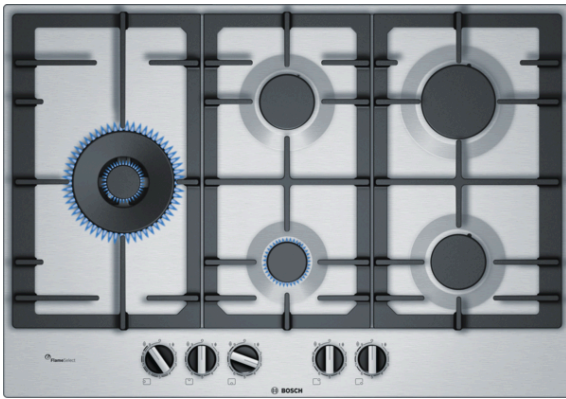

**Serie | 6, Placa de gas, 75 cm, Acero gas**  
**PCS7A5B90**

**Placas de gas de acero inoxidable con FlameSelect: los mejores resultados de cocción con la mayor precisión.**

**Placa de gas en acero inoxidable: alta calidad y diseño que te permitirán disfrutar de la cocción**

- **FlameSelect:** para un ajuste preciso de la llama en 9 niveles definidos.
- **Quemador Wok con regulación dual de la llama:** permite regular con gran precisión la potencia hasta 5 kW.
- Parrillas de hierro fundido que proporcionan una mayor estabilidad.
- Elegante diseño en acero inoxidable

**Datos técnicos**

Familia de Producto :	Placa de gas con mandos
Tipo de construcción :	Integrable
Entrada de energía :	Gas
Número de posiciones que se pueden usar al mismo tiempo :	5
Medidas del nicho de encastre :	45 x 560-562 x 480-492
Anchura del producto :	750
Dimensiones aparato (alto, ancho, fondo (sin incluir la puerta) (mm) :	45 x 750 x 520
Medidas del producto embalado (mm) :	145 x 793 x 597
Peso neto (kg) :	14,137
Peso bruto (kg) :	15,6
Indicador de calor residual :	No tiene
Ubicación del panel de mandos :	Frontal de placa de cocina
Material de la superficie básica :	Metallic
Color superficie superior :	Acero gas
Color del marco :	Acero gas
Certificaciones de homologacion :	CE, Morocco
Longitud del cable de alimentación eléctrica (cm) :	100
Código EAN :	4242002837505
Potencia de conexión eléctrica (W) :	1
Potencia de conexión de gas (W) :	12500
Intensidad corriente eléctrica (A) :	3
Tensión (V) :	220-240
Frecuencia (Hz) :	50; 60

## **Serie | 6, Placa de gas, 75 cm, Acero gas PCS7A5B90**

**Placas de gas de acero inoxidable con  
FlameSelect: los mejores resultados de  
cocción con la mayor precisión.**

**Placa de gas en acero inoxidable: alta  
calidad y diseño que te permitirán disfrutar  
de la cocción**