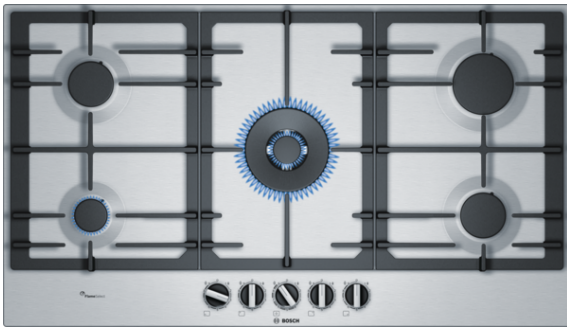

**Serie | 6, Placa de gas, 90 cm, Acero gas**  
**PCR9A5B90**

**FlameSelect: para un ajuste preciso de la llama en nueve niveles definidos.**

**Placa de gas en acero inoxidable: alta calidad y diseño que te permitirán disfrutar de la cocción**

- **FlameSelect:** para un ajuste preciso de la llama en 9 niveles definidos.
- **Quemador Wok con regulación dual de la llama:** permite regular con gran precisión la potencia hasta 5 kW.
- **Parrillas de hierro fundido continuas:** estabilidad máxima
- Elegante diseño en acero inoxidable

**Datos técnicos**

Familia de Producto :	Placa de gas con mandos
Tipo de construcción :	Integrable
Entrada de energía :	Gas
Número de posiciones que se pueden usar al mismo tiempo :	5
Medidas del nicho de encastre :	45 x 850-852 x 490-502
Anchura del producto :	915
Dimensiones aparato (alto, ancho, fondo (sin incluir la puerta) (mm) :	45 x 915 x 520
Medidas del producto embalado (mm) :	165 x 1116 x 659
Peso neto (kg) :	15,521
Peso bruto (kg) :	18,0
Indicador de calor residual :	No tiene
Ubicación del panel de mandos :	Frontal de placa de cocina
Material de la superficie básica :	Metallic
Color superficie superior :	Acero gas
Color del marco :	Acero gas
Certificaciones de homologación :	CE, Morocco
Longitud del cable de alimentación eléctrica (cm) :	150
Código EAN :	4242002802787
Potencia de conexión eléctrica (W) :	1
Potencia de conexión de gas (W) :	12500
Intensidad corriente eléctrica (A) :	3
Tensión (V) :	220-240
Frecuencia (Hz) :	60; 50

## **Serie | 6, Placa de gas, 90 cm, Acero gas PCR9A5B90**

**FlameSelect: para un ajuste preciso de la llama en nueve niveles definidos.**

**Placa de gas en acero inoxidable: alta calidad y diseño que te permitirán disfrutar de la cocción**