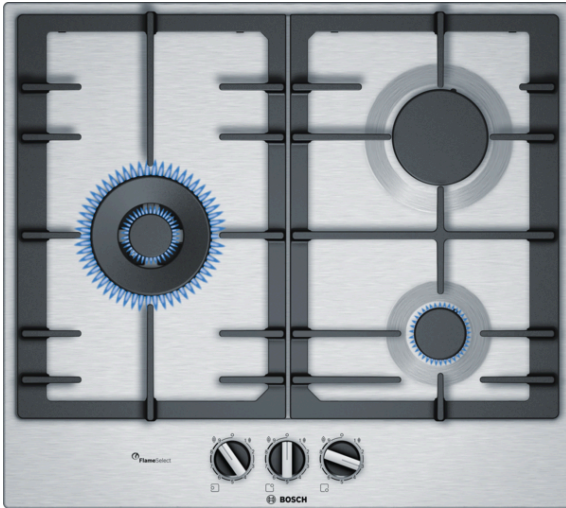

Serie | 6, Placa de gas, 60 cm, Acero gas
PCC6A5B90

Placas de gas de acero inoxidable con FlameSelect: los mejores resultados de cocción con la mayor precisión.

Placa de gas en acero inoxidable: alta calidad y diseño que te permitirán disfrutar de la cocción

- **FlameSelect:** para un ajuste preciso de la llama en 9 niveles definidos.
- **Quemador wok:** para cocinar con mucha potencia, hasta 4,0 kW.
- Parrillas de hierro fundido que proporcionan una mayor estabilidad.
- Elegante diseño en acero inoxidable

Datos técnicos

| | |
|---|----------------------------|
| Familia de Producto : | Placa de gas con mandos |
| Tipo de construcción : | Integrable |
| Entrada de energía : | Gas |
| Número de posiciones que se pueden usar al mismo tiempo : | 3 |
| Medidas del nicho de encastre : | 45 x 560-562 x 480-492 |
| Anchura del producto : | 582 |
| Dimensiones aparato (alto, ancho, fondo (sin incluir la puerta)) (mm) : | 45 x 582 x 520 |
| Medidas del producto embalado (mm) : | 141 x 651 x 578 |
| Peso neto (kg) : | 10,808 |
| Peso bruto (kg) : | 11,7 |
| Indicador de calor residual : | No tiene |
| Ubicación del panel de mandos : | Frontal de placa de cocina |
| Material de la superficie básica : | Metallic |
| Color superficie superior : | Acero gas |
| Color del marco : | Acero gas |
| Longitud del cable de alimentación eléctrica (cm) : | 100 |
| Código EAN : | 4242002802688 |
| Potencia de conexión eléctrica (W) : | 1 |
| Potencia de conexión de gas (W) : | 8000 |
| Intensidad corriente eléctrica (A) : | 3 |
| Tensión (V) : | 220-240 |
| Frecuencia (Hz) : | 60; 50 |

Serie | 6, Placa de gas, 60 cm, Acero gas PCC6A5B90

**Placas de gas de acero inoxidable con
FlameSelect: los mejores resultados de
cocción con la mayor precisión.**

**Placa de gas en acero inoxidable: alta
calidad y diseño que te permitirán disfrutar
de la cocción**