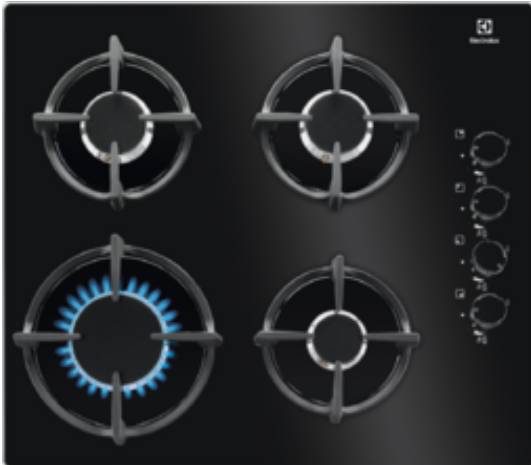

### Cocina moderna y elegante

Gracias a la elegante tecnología de gas con cristal vitrocerámica, esta encimera posee una imagen renovada que siempre está impecable.

### Un movimiento natural desde poco a mucho calor

A lo largo del lateral de esta placa se encuentran los mandos de control giratorios. Están diseñados para facilitar el giro cuando cambies los niveles de potencia de la placa.

#### Características :

- Gas on glass
- Mandos de control giratorios
- Posición de los mandos: A la derecha
- Zona frontal izquierda: Mariane, Rapido quemador , 2950W/100mm
- Zona trasera izquierda: Quemador de alta velocidad, Semi-rapido quemador , 1850W/70mm
- Zona frontal medio: No ,
- Zona media trasera: No ,
- Zona frontal derecha: Quemador auxiliar , Mariane , 1000W/54mm
- Zona posterior derecha: Mariane, Semi-rapido quemador , 1850W/70mm
- Autoencendido electrónico
- Termopar de seguridad
- Soportes para sartenes de hierro fundido
- Color principal: Negro

#### Datos técnicos :

- Tipo : de gas
- Tamaño (cm) : 60
- Mandos de la placa : Reguladores de gas progresivos, Válvula de seguridad
- Estética : Estándar
- Dimensiones encastrado Alto x Ancho x Prof. : 40x550x470
- Voltaje (V) : : 220-240
- Marca : Electrolux
- Modelo : KGG6407K
- Zona cocción frontal dcho. : 1000W/54mm
- Zona cocción frontal izdo. : 2950W/100mm
- Zona cocción posterior dcho. : 1850W/70mm
- Zona cocción posterior izdo. : 1850W/70mm
- Nombre del Producto : Placa de gas de 60 cm
- Alto hueco (mm) : 40
- Ancho (mm) : 580
- Fondo tapa (mm) : 510
- Ancho hueco (mm) : 550
- Fondo hueco (mm) : 470
- Frecuencia (Hz) : 50/60
- Color : Negro
- ColorEnglish : Black
- Color : Negro
- Product Partner Code : All Open