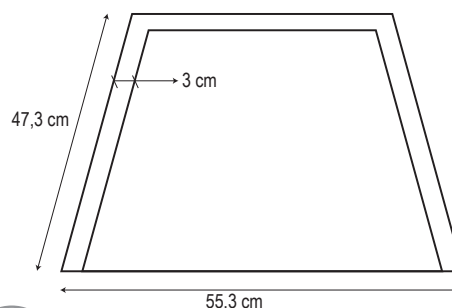

GG-429

4 Fuegos

Placa de CRISTAL

Gas natural / Gas butano

EAN: 8436546196020

DATOS TÉCNICOS

| | |
|----------------------------|----------------|
| Wok burner (triple corona) | 1 x 3.3 kW |
| Fogón semirápido | 2 x 1.75 kW |
| Fogón auxiliar | 1 x 1 kW |
| Anchura | 60 cm ESTÁNDAR |
| Longitud de cable | 1 m |

MEDIDAS

| | |
|----------------------|-------------------|
| Dimensiones producto | 10,2 x 60 x 51 cm |
| Dimensiones encastre | 56 x 48 cm |

CARACTERÍSTICAS

- 4 Fuegos
- Wok burner de triple corona
- Placa de gas de cristal templado
- Elegante parrilla de hierro fundido
- Quemadores desmontables
- Mandos de alta calidad de acero inoxidable
- Colocación frontal de los mandos
- Seguridad termopar en cada quemador
- Kit de conversión a gas ciudad incluido
- Preinstalación realizada para Gas butano
- Limpieza fácil
- Superficie de cocción de cristal
- Encendido electrónico