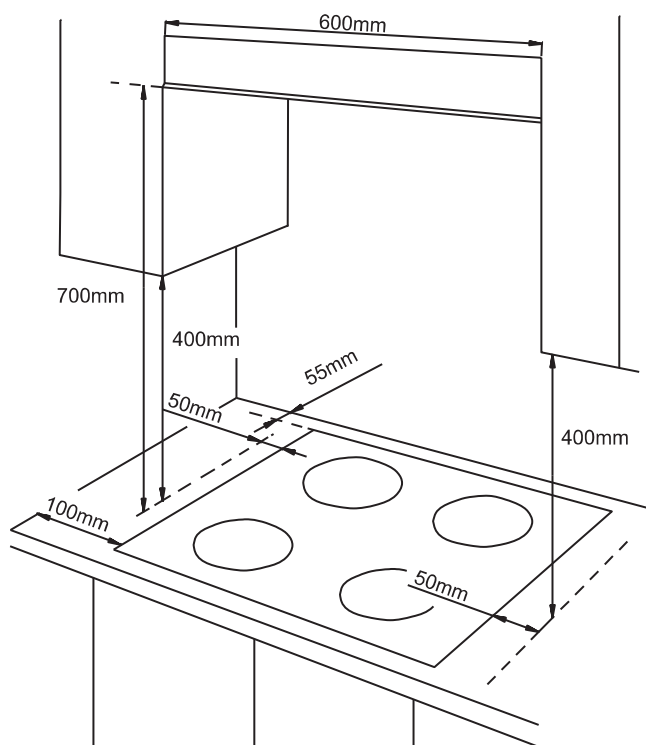

GG-429

4 Fuegos

Placa de CRISTAL

Gas natural / Gas butano

EAN: 8436546196020

DATOS TÉCNICOS

| | |
|----------------------------|----------------|
| Wok burner (triple corona) | 1 x 3.3 kW |
| Fogón semirápido | 2 x 1.75 kW |
| Fogón auxiliar | 1 x 1 kW |
| Anchura | 60 cm ESTÁNDAR |
| Longitud de cable | 1 m |

MEDIDAS

| | |
|----------------------|-------------------|
| Dimensiones producto | 10,2 x 60 x 51 cm |
| Dimensiones encastre | 56 x 48 cm |

CARACTERÍSTICAS

- 4 Fuegos
- Wok burner de triple corona
- Placa de gas de cristal templado
- Elegante parrilla de hierro fundido
- Quemadores desmontables
- Mandos de alta calidad de acero inoxidable
- Colocación frontal de los mandos
- Seguridad termopar en cada quemador
- Kit de conversión a gas ciudad incluido
- Preinstalación realizada para Gas butano
- Limpieza fácil
- Superficie de cocción de cristal
- Encendido electrónico