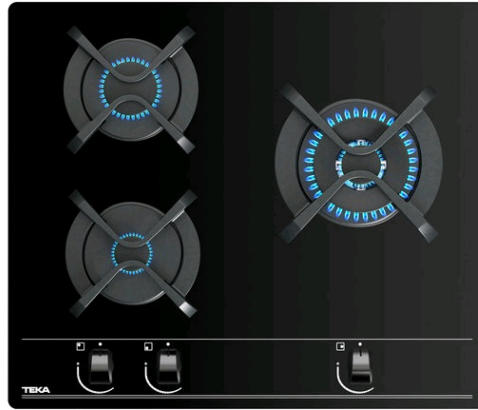

TEKA

GBC 63010 Placa Cristal Gas de 60 cm con mandos frontales ergonómicos de gas butano

Autoencendido
integrado

Seguridad por
Termopar
integrada

Easy
installation

DESCRIPCIÓN

Placa Cristal Gas de 60 cm con mandos frontales ergonómicos de gas butano

GAMA

Easy

COLORES

REFERENCIA

REF. 112580001
EAN. 8434778002959

TEKA

GBC 63010

CARACTERÍSTICAS

Mandos frontales de diseño ergonómico
Superficie de vidrio templado redondeado
3 quemadores de gas
1 quemador de doble anillo, 3,50 kW
1 quemador semi-rápido, 1,75 kW
1 quemador auxiliar, 1,00 kW
Seguridad por termopar integrado en quemador individual
Autoencendido integrado en quemador y accionado por cada mando
Parrillas de fundición individuales
Kit de fácil instalación
Tipología de Gas: Butano

Built-in Ancho (mm): 570
Incorporado en profundidad (mm): 480
Incorporado Altura (mm): 50

CARACTERÍSTICAS

Tipo de gas: Butano
Potencia nominal máxima (W) (Gas): 6250
Auto ignición: Sí

CONEXIÓN ELÉCTRICA

Frecuencia (Hz): 50/60
Fuente de alimentación (V): 220-240