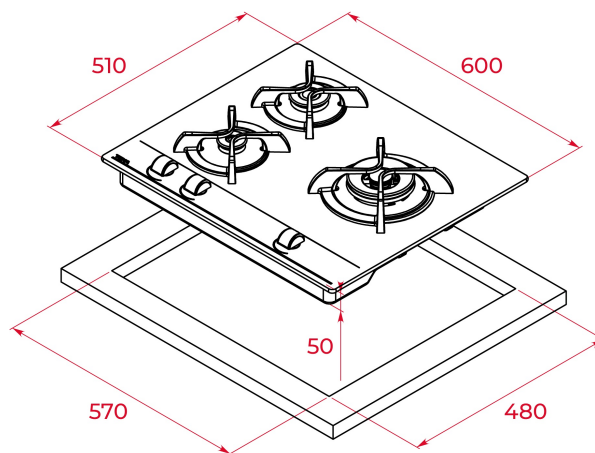

TEKA

GBC 63010 Placa Cristal Gas de 60 cm con mandos frontales ergonómicos de gas butano

Autoencendido
integrado

Seguridad por
Termopar
integrada

Easy
installation

DESCRIPCIÓN

Placa Cristal Gas de 60 cm con mandos frontales ergonómicos de gas butano

DIMENSIONES

Altura del producto (mm): 50
Anchura del producto (mm):
600
Profundidad del producto
(mm): 510
Longitud del producto (mm):
Peso del producto (Kg): 12,9

ESPECIFICACIONES TÉCNICAS

MEDIDAS DE AJUSTE

Built-in Ancho (mm): 570
Incorporado en profundidad (mm): 480
Incorporado Altura (mm): 50

CARACTERÍSTICAS

Tipo de gas: Butano
Potencia nominal máxima (W) (Gas): 6250
Auto ignición: Sí

CONEXIÓN ELÉCTRICA

Frecuencia (Hz): 50/60
Fuente de alimentación (V): 220-240