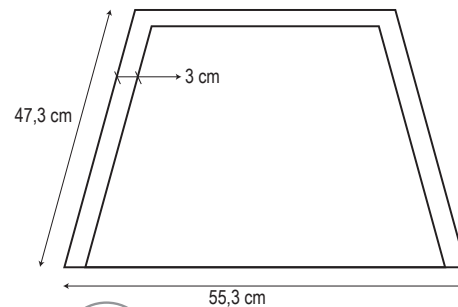

GASDL4

Quemador Triple Corona

Placa de Gas

4 Fuegos

EAN: 8436546196389

DATOS TÉCNICOS

Wok burner (triple corona)	1 x 3,30 kW
Fogón semirápido	2 x 1,75 kW
Fogón auxiliar	1 x 1,00 kW
Preinstalación para Gas butano	
Kit de conversión a gas ciudad incluido	
Anchura	60 cm ESTÁNDAR
Anchura de encastre	55,3
Longitud de cable	1 m
Peso (Kg)	13,2

MEDIDAS producto	9 x 59 x 51 cm
MEDIDAS encastre	56 x 49 cm