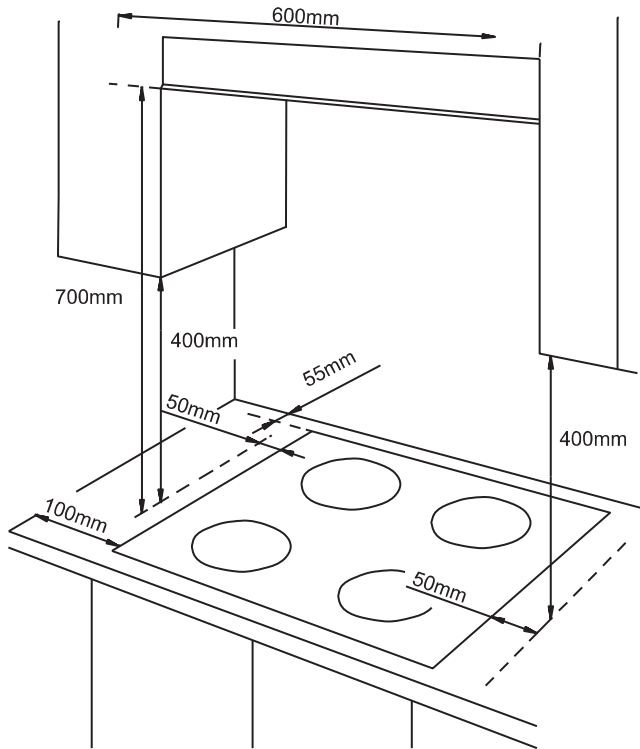

GASDL4

Quemador Triple Corona

Placa de Gas

4 Fuegos

EAN: 8436546196389

DATOS TÉCNICOS

Wok burner (triple corona)	1 x 3,30 kW
Fogón semirápido	2 x 1,75 kW
Fogón auxiliar	1 x 1,00 kW
Preinstalación para Gas butano	
Kit de conversión a gas ciudad incluido	
Anchura	60 cm ESTÁNDAR
Anchura de encastre	55,3
Longitud de cable	1 m
Peso (Kg)	13,2

MEDIDAS producto	9 x 59 x 51 cm
MEDIDAS encastre	56 x 49 cm