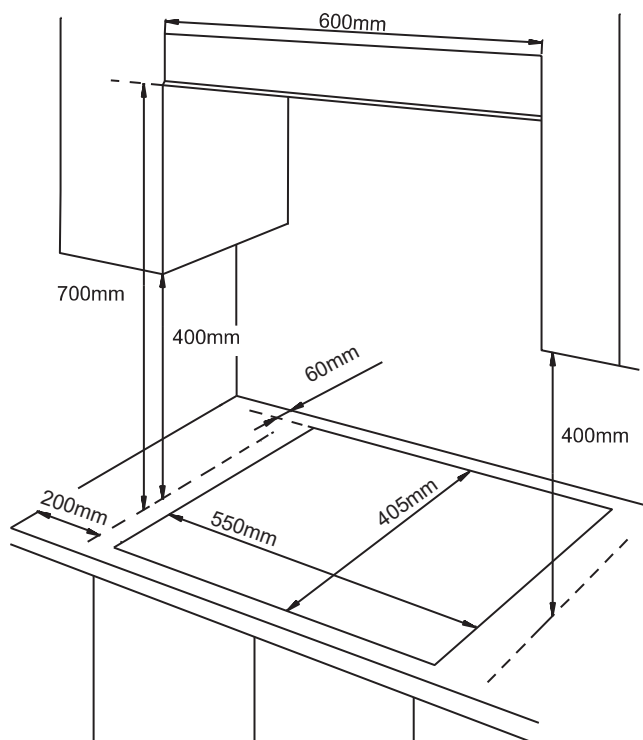

Acero inoxidable

Placa de Gas

Fondo especial 43cm

POTENCIAS

Nº de quemadores	4
Wok burner (triple corona) (kW)	1 x 3,30
Fogón semirápido (kW)	2 x 1,75
Fogón auxiliar (kW)	1 x 1,00

PREINSTALACIÓN

Preinstalación para Gas	LPG
Kit de conversión a gas ciudad	Si

ESPECIFICACIONES

Anchura (cm)	58
Anchura de encastre (cm)	55
Longitud de cable (m)	1
Peso (Kg)	10,65/13
Seguridad Termopar	Si
Encendido electrico	No
Material de parrilla	Esmaltada
Apagado automatico	Si
Quemadores desmontables	Si

MEDIDAS Alto x Ancho x Profundo

Producto (cm)	9,5 x 58 x 43,5
Encastre (cm)	55 x 40,5
Embalaje (cm)	17,7 x 65,2 x 50,7
Cantidad por palet	20 unidades

CARACTERÍSTICAS

- Acabado Acero Inoxidable
- Superficie de cocción de acero inoxidable
- 4 Fuegos para cocinar
- Dimensión especial de 43cm de profundidad
- Encendido manual
- Seguridad termopar en cada quemador
- Elegante parrilla esmaltada
- Colocación lateral de los mandos
- Mandos de alta calidad con detalles en acero inoxidable
- Quemadores desmontables
- Limpieza fácil