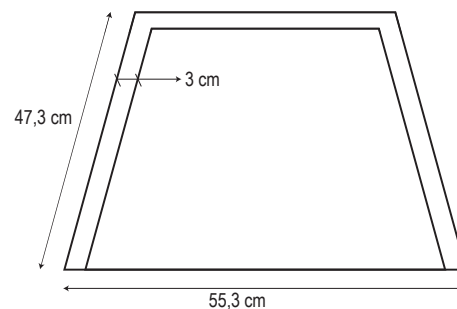

GAS41RO

4 Fuegos

Placa de Gas RÚSTICA

Quemadores SABAF

EAN: 8445639001561

DATOS TÉCNICOS

Wok burner (triple corona) (kW)	3,50
Detrás derecha: semi-rápido (kW)	1,75
Detrás izquierda: semi-rápido (kW)	1,75
Delante derecha: auxiliar (kW)	1,00
Preinstalación para Gas Ciudad	
Kit de conversión a gas butano incluido	
Anchura ESTÁNDAR (cm)	60
Anchura de encastre (cm)	55,3
Longitud de cable (m)	1
Peso (Kg)	10

MEDIDAS producto	5 x 58 x 51 cm
MEDIDAS encastre	54,5 x 47,5 cm

CARACTERÍSTICAS

Acabado en color NEGRO MATE Y DORADO
4 fuegos
Regulación modular del fuego
Autoencendido integrado en los mandos
Seguridad termopar en cada quemador:
Incorpora un sistema electromecánico de corte de gas en caso de que la llama se apague accidentalmente
Elegante parrilla de hierro fundido: diseño Profesional.
Quemadores de alta calidad SABAF
Mandos de alta calidad Dorados de acero inoxidable
Colocación frontal de mandos
Superficie de cocción de acero inoxidable
Bordes biselados
Quemadores desmontables
Limpieza fácil

*^ todos los productos de gas requieren instalación de personas cualificadas y regulación de todos sus fuegos, anterior al uso.

INFINITON
ES diseñado en España