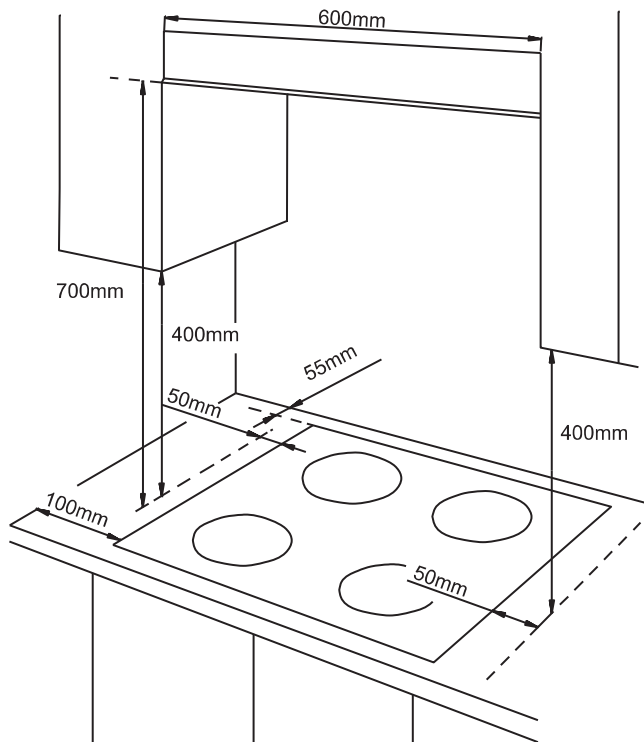

GAS41RO

4 Fuegos

Placa de Gas RÚSTICA

Quemadores SABAF

EAN: 8445639001561

DATOS TÉCNICOS

Wok burner (triple corona) (kW)	3,50
Detrás derecha: semi-rápido (kW)	1,75
Detrás izquierda: semi-rápido (kW)	1,75
Delante derecha: auxiliar (kW)	1,00
Preinstalación para Gas Ciudad	
Kit de conversión a gas butano incluido	
Anchura ESTÁNDAR (cm)	60
Anchura de encastre (cm)	55,3
Longitud de cable (m)	1
Peso (Kg)	10

MEDIDAS producto	5 x 58 x 51 cm
MEDIDAS encastre	54,5 x 47,5 cm

CARACTERÍSTICAS

Acabado en color NEGRO MATE Y DORADO
4 fuegos
Regulación modular del fuego
Autoencendido integrado en los mandos
Seguridad termopar en cada quemador:
Incorpora un sistema electromecánico de corte de gas en caso de que la llama se apague accidentalmente
Elegante parrilla de hierro fundido: diseño Profesional.
Quemadores de alta calidad SABAF
Mandos de alta calidad Dorados de acero inoxidable
Colocación frontal de mandos
Superficie de cocción de acero inoxidable
Bordes biselados
Quemadores desmontables
Limpieza fácil

*^ todos los productos de gas requieren instalación de personas cualificadas y regulación de todos sus fuegos, anterior al uso.

INFINITON
ES diseñado en España