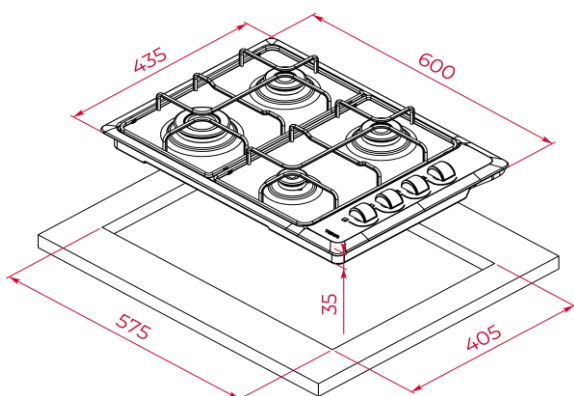

Características

Placa de cocción a gas (butano/propano o natural)

- Mandos laterales incorporados de diseño ergonómico
- 4 quemadores de gas:
 - 1 quemador rápido, 3,00 kW
 - 2 quemadores semi-rápidos, 1,75 kW
 - 1 quemador auxiliar, 1,00 kW
- Seguridad por termopar integrada en quemador individual
- Parrillas esmaltadas

Color	Referencia	EAN 13
• Inox (gas butano)*	112620021	8434778022865
• Inox (gas natural)	112620031	8434778025637

* La versión en gas butano incluye también los inyectores para gas natural.

Dibujo técnico