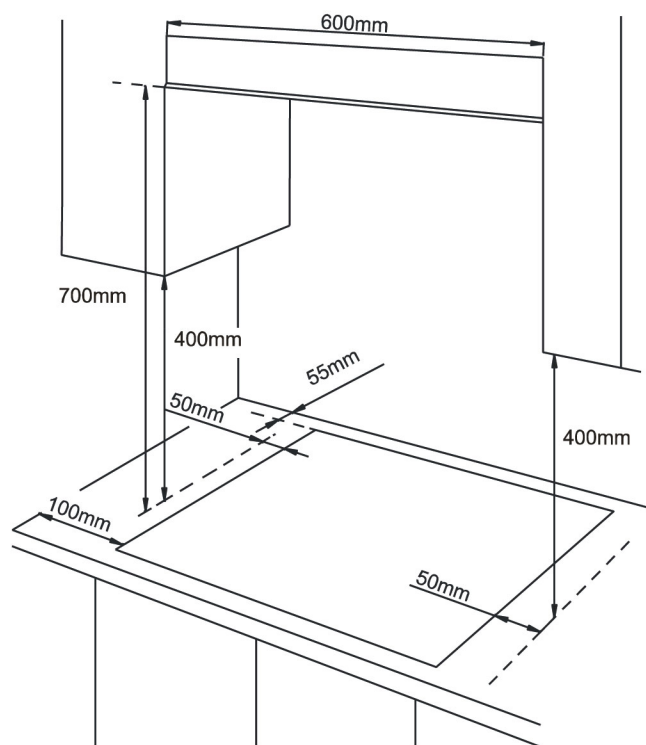

GG-332

3 Fuegos

Placa de CRISTAL

Gas natural / Gas butano

EAN: 8436546192954

DATOS TÉCNICOS

Wok burner (triple anillo)	1 x 3.4 kW
Fogón semirápido	1 x 1.8 kW
Fogón auxiliar	1 x 1.0 kW
Anchura	60 cm ESTÁNDAR

MEDIDAS

Dimensiones producto	50 x 59 x 10 cm
Dimensiones encastre	47,3 x 55,3 cm

CARACTERÍSTICAS

- 3 Fuegos
- Superficie de cristal
- Parrilla de hierro forjado
- Controladores de potencia del fuego de metal
- Limpieza fácil
- Quemadores desmontables
- Superficie de cocción de cristal
- Encendido electrónico