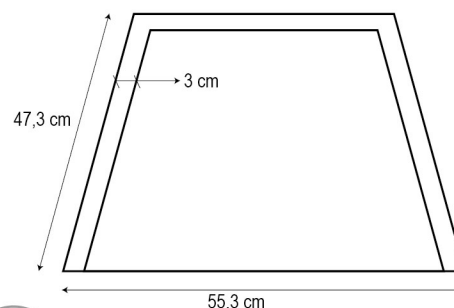

GG-332

3 Fuegos

Placa de CRISTAL

Gas natural / Gas butano

EAN: 8436546192954

DATOS TÉCNICOS

Wok burner (triple anillo)	1 x 3.4 kW
Fogón semirápido	1 x 1.8 kW
Fogón auxiliar	1 x 1.0 kW
Anchura	60 cm ESTÁNDAR

MEDIDAS

Dimensiones producto	50 x 59 x 10 cm
Dimensiones encastre	47,3 x 55,3 cm

CARACTERÍSTICAS

- 3 Fuegos
- Superficie de cristal
- Parrilla de hierro forjado
- Controladores de potencia del fuego de metal
- Limpieza fácil
- Quemadores desmontables
- Superficie de cocción de cristal
- Encendido electrónico