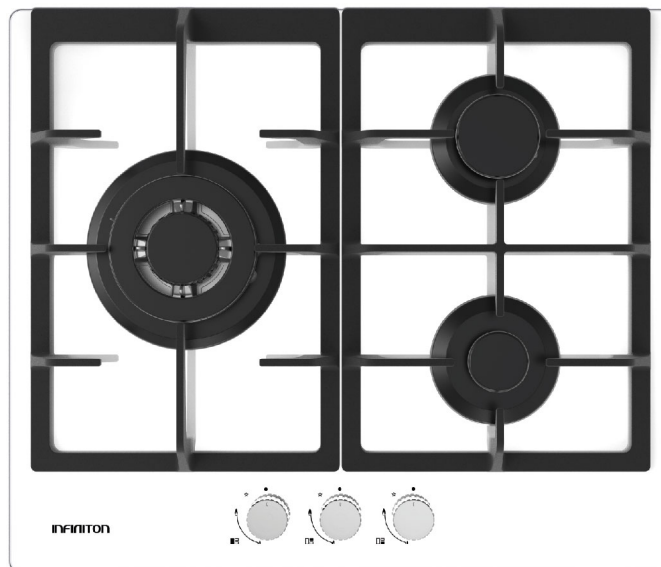

# GG-332

**3 Fuegos**

**Placa de CRISTAL**

**Gas natural / Gas butano**

EAN: 8436546192954

## DATOS TÉCNICOS

Wok burner (triple anillo)	1 x 3.4 kW
Fogón semirápido	1 x 1.8 kW
Fogón auxiliar	1 x 1.0 kW
Anchura	60 cm ESTÁNDAR

## MEDIDAS

Dimensiones producto	50 x 59 x 10 cm
Dimensiones encastre	47,3 x 55,3 cm

## CARACTERÍSTICAS

- 3 Fuegos
- Superficie de cristal
- Parrilla de hierro forjado
- Controladores de potencia del fuego de metal
- Limpieza fácil
- Quemadores desmontables
- Superficie de cocción de cristal
- Encendido electrónico