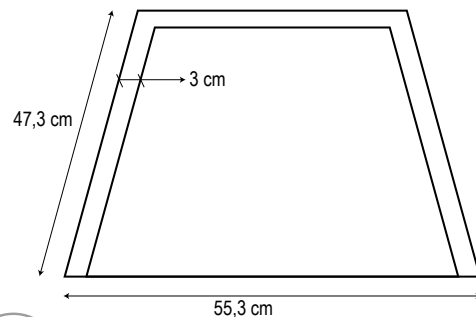

GG-331

3 Fuegos

Placa de CRISTAL

Gas natural / Gas butano

EAN: 8436546192947

DATOS TÉCNICOS

Wok burner (triple anillo)	
Fogón de triple anillo	1 x 3.4 kW
Fogón semirápido	1 x 1.8 kW
Fogón auxiliar	1 x 1.0 kW
Anchura	60 cm ESTÁNDAR

MEDIDAS

Dimensiones producto	50 x 59 x 10 cm
Dimensiones encastre	47,3 x 55,3 cm

CARACTERÍSTICAS

- 3 Fuegos
- Superficie de cristal
- Parrilla de hierro forjado
- Controladores de potencia del fuego de metal
- Limpieza fácil
- Quemadores desmontables
- Superficie de cocción de cristal
- Encendido electrónico
- Seguridad termopar