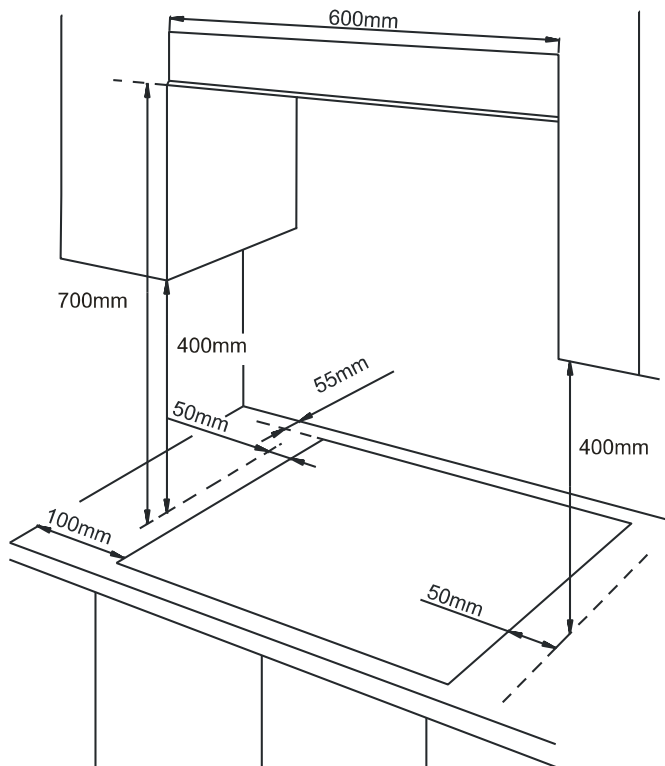

GG-331

3 Fuegos

Placa de CRISTAL

Gas natural / Gas butano

EAN: 8436546192947

DATOS TÉCNICOS

Wok burner (triple anillo)	
Fogón de triple anillo	1 x 3.4 kW
Fogón semirápido	1 x 1.8 kW
Fogón auxiliar	1 x 1.0 kW
Anchura	60 cm ESTÁNDAR

MEDIDAS

Dimensiones producto	50 x 59 x 10 cm
Dimensiones encastre	47,3 x 55,3 cm

CARACTERÍSTICAS

- 3 Fuegos
- Superficie de cristal
- Parrilla de hierro forjado
- Controladores de potencia del fuego de metal
- Limpieza fácil
- Quemadores desmontables
- Superficie de cocción de cristal
- Encendido electrónico
- Seguridad termopar