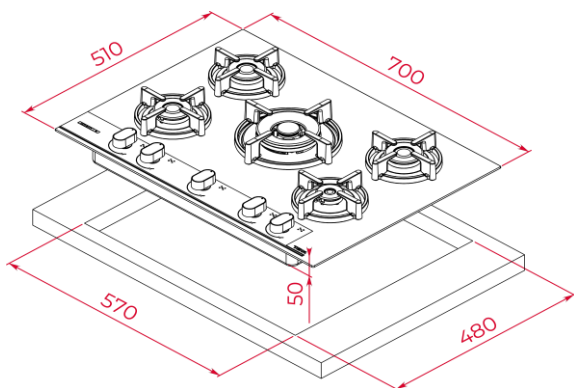

Dibujo técnico

Características

CristalGas INFINITY G1 Edición Especial

- Gas natural con inyector para gas butano incluidos
- Cristal con acabado redondeado
- 5 quemadores de gas:
 - 1 quemador de doble anillo, 3,50 kW
 - 1 quemador rápido, 2,80 kW
 - 1 quemador semi-rápido, 1,75 kW
 - 1 quemador semi-rápido, 1,40 kW
 - 1 quemador auxiliar, 1,00 kW
- Quemadores de alta eficiencia
- Seguridad por termopar integrado en quemador individual
- Autoencendido integrado en quemador y accionado por el mando
- Parrillas de fundición individuales
- Sistema fácil instalación Fast-Click

Color	Referencia	EAN 13
Infinity BK-MT	112570210	8434778022612

Datos técnicos

- Potencia máxima, gas (kW) 10,45
- Indicador de calor residual -
- Bloqueo de seguridad -
- Desconexión automática de seguridad -
- Seguridad por termopar si