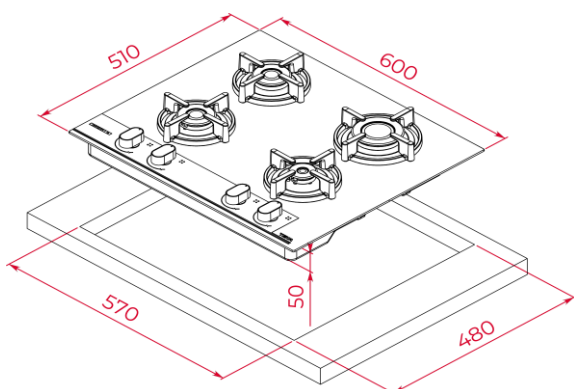

Dibujo técnico

Características

CristalGas INFINITY G1 Edición Especial

- Gas natural con inyector para gas butano incluidos
- Cristal con acabado redondeado
- 4 quemadores de gas:
 - 1 quemador rápido, 2,80 kW
 - 1 quemador semi-rápido, 1,75 kW
 - 1 quemador semi-rápido, 1,40 kW
 - 1 quemador auxiliar, 1,00 kW
- Quemadores de alta eficiencia
- Seguridad por termopar integrado en quemador individual
- Autoencendido integrado en quemador y accionado por el mando
- Parrillas de fundición individuales
- Sistema fácil instalación Fast-Click

Color	Referencia	EAN 13
Infinity BK-MT	112570208	8434778022599

Datos técnicos

- Potencia máxima, gas (kW) 6,95
- Indicador de calor residual -
- Bloqueo de seguridad -
- Desconexión automática de seguridad -
- Seguridad por termopar si