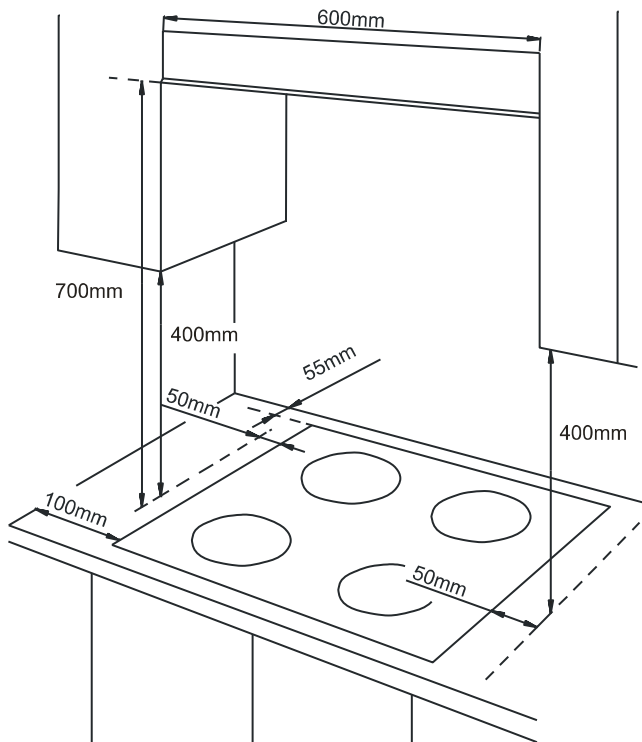

GAS419H

4 Fuegos

Placa de Gas

Gas natural / Gas butano

EAN: 8436546192961

DATOS TÉCNICOS

Fogón rápido	1 x 3 kW
Fogón semirápido	2 x 1.75 kW
Fogón auxiliar	1 x 1.0 kW
Anchura	60 cm ESTÁNDAR

MEDIDAS

Dimensiones producto 50 x 59 x 10 cm
Dimensiones encastre 47,3 x 55,3 cm

CARACTERÍSTICAS

- 4 Fuegos
- Elegante parrilla esmaltada
- Seguridad termopar en cada quemador
- Kit de gas ciudad para gas natural
- Cambio de cliché para gas natural
- Limpieza fácil
- Quemadores desmontables
- Superficie de cocción de acero inoxidable
- Encendido electrónico