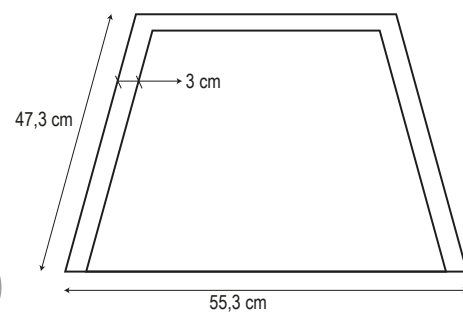

GAS419H

4 Fuegos

Placa de Gas

Gas natural / Gas butano

EAN: 8436546192961

DATOS TÉCNICOS

Fogón rápido	1 x 3 kW
Fogón semirápido	2 x 1.75 kW
Fogón auxiliar	1 x 1.0 kW
Anchura	60 cm ESTÁNDAR

MEDIDAS

Dimensiones producto 50 x 59 x 10 cm
Dimensiones encastre 47,3 x 55,3 cm

CARACTERÍSTICAS

- 4 Fuegos
- Elegante parrilla esmaltada
- Seguridad termopar en cada quemador
- Kit de gas ciudad para gas natural
- Cambio de cliché para gas natural
- Limpieza fácil
- Quemadores desmontables
- Superficie de cocción de acero inoxidable
- Encendido electrónico