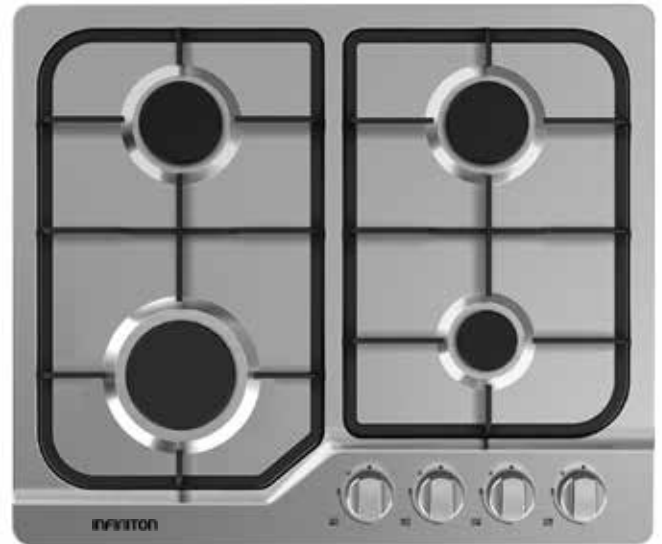

GAS419H

4 Fuegos

Placa de Gas

Gas natural / Gas butano

EAN: 8436546192961

DATOS TÉCNICOS

Fogón rápido	1 x 3 kW
Fogón semirápido	2 x 1.75 kW
Fogón auxiliar	1 x 1.0 kW
Anchura	60 cm ESTÁNDAR

MEDIDAS

Dimensiones producto 50 x 59 x 10 cm
Dimensiones encastre 47,3 x 55,3 cm

CARACTERÍSTICAS

- 4 Fuegos
- Elegante parrilla esmaltada
- Seguridad termopar en cada quemador
- Kit de gas ciudad para gas natural
- Cambio de cliché para gas natural
- Limpieza fácil
- Quemadores desmontables
- Superficie de cocción de acero inoxidable
- Encendido electrónico