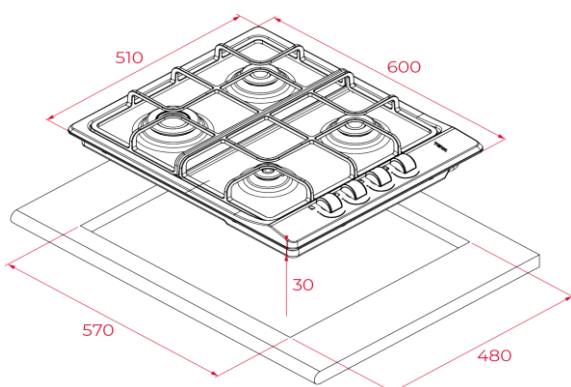

Características

Placa de cocción a gas (butano/propano o natural)

- Mandos laterales incorporados de diseño ergonómico
- Seguridad por termopar integrada en quemador individual
- 4 quemadores de gas:
 - 1 quemador auxiliar, 1,00 Kw
 - 2 quemadores semi-rápidos, 1,75 Kw
 - 1 quemador rápido, 3,00 Kw
- Parrillas esmaltadas

Color	Referencia	EAN 13
• Inox (gas butano)	112620030	8434778025248
• Inox (gas natural)	112620018	8434778022728

Dibujo técnico

Datos técnicos

- Potencia máxima, gas (kW) 7,5
- Indicadores de calor residual: -
- Bloqueo de seguridad -
- Desconexión automática de seguridad -
- Seguridad gas por termopar si