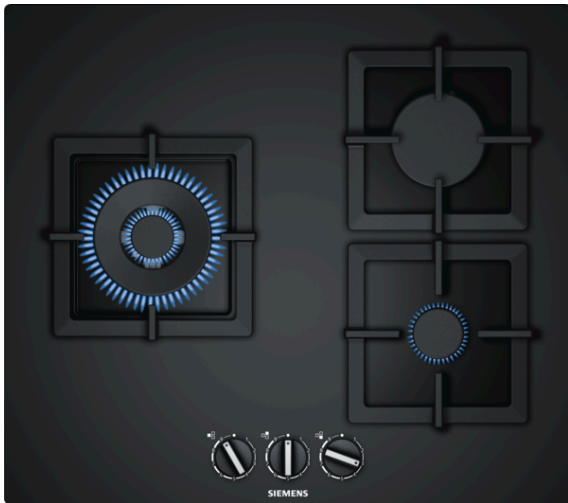

iQ500, Placa de gas, 60 cm, Negro gas EP6A6CB20

Placa de gas con tecnología stepFlame para un preciso control de la llama en 9 niveles.

- ✓ El potente Wok de 4 kW es ideal para una gran variedad de alimentos, incluso en grandes cantidades
- ✓ Parrillas de hierro fundido de gran calidad
- ✓ Cristal de gran resistencia y fácil limpieza

Equipamiento

Datos técnicos

Familia de Producto : Placa de gas con mandos
 Tipo de construcción : Integrable
 Entrada de energía : Gas
 Número de posiciones que se pueden usar al mismo tiempo : 3
 Tipo de dispositivos de regulación : mandos en forma de espada
 Medidas del nicho de encastre : 45 x 560-562 x 480-492
 Anchura del producto : 590
 Dimensiones aparato (alto, ancho, fondo (sin incluir la puerta)) (mm) : 45 x 590 x 520
 Medidas del producto embalado (mm) : 141 x 651 x 578
 Peso neto (kg) : 13,314
 Peso bruto (kg) : 14,2
 Indicador de calor residual : No tiene
 Ubicación del panel de mandos : Frontal de placa de cocina
 Material de la superficie básica : Vidrio templado
 Color superficie superior : Negro gas
 Color del marco : Negro gas
 Certificaciones de homologacion : CE
 Longitud del cable de alimentación eléctrica (cm) : 100
 Código EAN : 4242003742372
 Potencia de conexión eléctrica (W) : 1
 Potencia de conexión de gas (W) : 8000
 Intensidad corriente eléctrica (A) : 3
 Tensión (V) : 220-240
 Frecuencia (Hz) : 60; 50