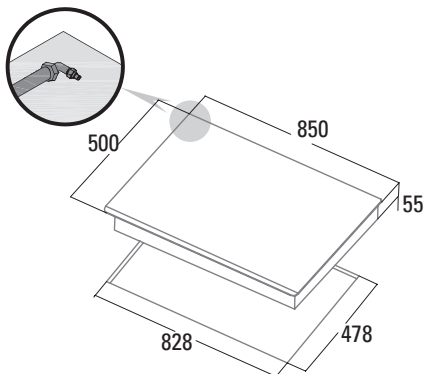

LGI 7041 X

LGI 7041 X

Cod. **08045305** EAN **8422248108812**

5 quemadores de gas:

- Izquierda arriba: 1 rápido de 3kW
- Izquierda abajo: 1 semi-rápido de 1,75kW
- Centro: 1 **triple corona** de 3,5kW
- Derecha arriba: 1 semi-rápido de 1,75kW
- Derecha abajo: 1 auxiliar de 1kW

- Encendido eléctrico integrado en el mando
- Válvulas de seguridad
- Parrillas/Quemadores de hierro fundido
- Preparada para Gas Natural
- Inyectores de gas butano incluidos en la caja
- Potencia total 11kW**

Código	08045305
EAN	8422248108812
Modelo	LGI 7041 X / A
Tipo (Cristal /Inox/Esmaltada)	Inox
Ficha de producto	
Preparada para gas natural	√
Preparada para gas butano	-
nº de quemadores	5
Potencia Triple Corona [kW]	3,5
Potencia Rápido [kW]	3
Potencia Semi-rápido 1 [kW]	1,75
Potencia Semi-rápido 2 [kW]	1,75
Potencia Auxiliar [kW]	1
Consumo Triple Corona [l/h]	
Consumo Rápido [l/h]	286
Consumo Semirrápido 1 [l/h]	167
Consumo Semirrápido 2 [l/h]	167
Consumo Auxiliar [l/h]	95
Dimensiones	
Anchura del aparato [mm]	680
Profundidad del aparato [mm]	500
Altura del aparato [mm]	45
Anchura del hueco [mm]	555
Profundidad del hueco [mm]	475
Sistema de anclaje	Pletinas fijación
Características	
Encendido eléctrico integrado en mando	√
Parrillas / Quemadores esmaltados	-
Parrillas / Quemadores hierro fundido	√
Seguridad	
Válvula seguridad	√
Conexión eléctrica	
Tensión nominal [V]	220-240
Frecuencia de la red [Hz]	50-60
Potencia del aparato [kW]	11
Accesorios	
Kit conversión natural-butano / butano-natural (incluido)	√