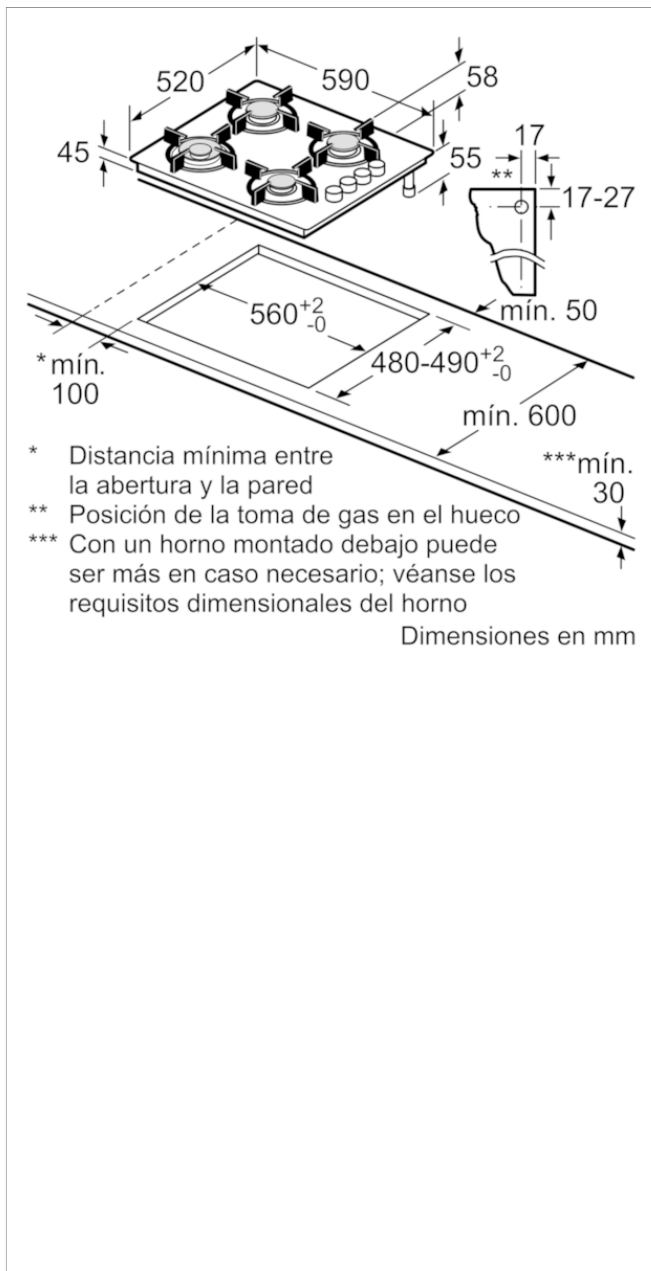

Placa de gas, 60 cm
3ETG464MB

3ETG464MB

- 4 quemadores de gas:
- - Delante derecha: auxiliar de hasta 1 kW
- - Detrás derecha: semi-rápido de hasta 1.7 kW
- - Delante izquierda: rápido de hasta 3 kW
- - Detrás izquierda: semi-rápido de hasta 1.7 kW
- Parrillas metálicas.
- Autoencendido integrado en los mandos
- Seguridad GasStop: incorpora un sistema electromecánico de corte de gas en caso de que la llama se apague accidentalmente
- Preparada para gas butano
- Inyectores de gas natural incluidos para este modelo. Si se precisa, se realizará la conversión por parte del Servicio al Cliente Balay

Accesorios incluidos

4242006248772

**Placa de gas, 60 cm
3ETG464MB**

Características

Familia de Producto: Placa de gas con mandos

Tipo de construcción: Integrable

Entrada de energía: Gas

Número de posiciones que se pueden usar al mismo tiempo:
4

Tipo de dispositivos de regulación: mandos en forma de espada

Medidas del nicho de encastre: 45 x 560-562 x 480-492

Anchura del producto: 590

Dimensiones aparato (alto, ancho, fondo (sin incluir la puerta)) (mm): 45 x 590 x 520

Peso neto (kg): 8,587

Peso bruto (kg): 10,0

Indicador de calor residual: No tiene

Ubicación del panel de mandos: Derecha

Material de la superficie básica: Vidrio templado

Color superficie superior: Negro gas