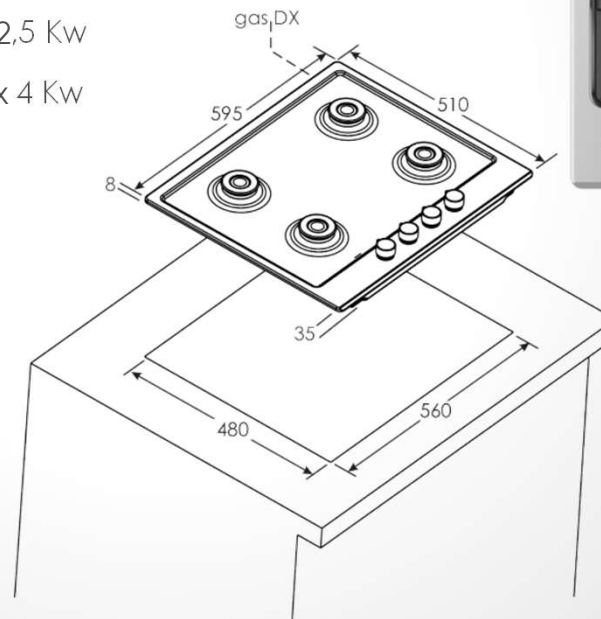

33801987 - CHG6BR4WX

ENCIMERA DE GAS 60 CM – 4 QUEMADORES

- Encimera de gas 60 cm ancho
- 4 Quemadores:
 - Quemador Frontal Izquierdo: Ø50 mm x 1 Kw
 - Quemador Frontal Derecho: Ø70 mm x 1,75 Kw
 - Quemador Posterior Derecho: Ø95 mm x 2,5 Kw
 - Quemador Posterior Izquierdo: Ø125 mm x 4 Kw
- Wok doble corona
- Potencia total: 9,25 Kw
- Acero inoxidable
- Rejillas de hierro fundido
- Mandos frontales silver
- Válvula de seguridad Sicurflame
- Gas Natural (adaptable a gas butano)
- Mandos independientes
- CÓDIGO EAN: 8016361967038