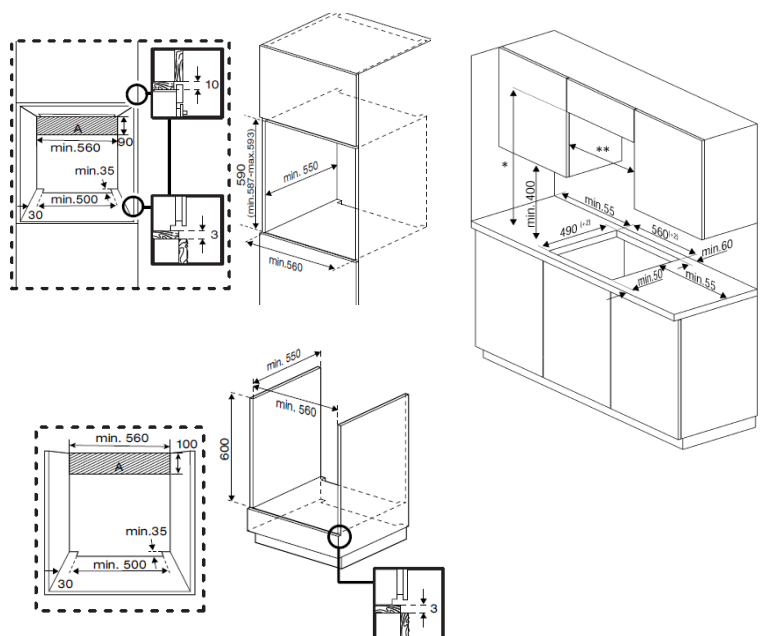

Tecnologías de la placa

- **Temporizador**: Programa el tiempo de cocción para que no se queme nada.

Características técnicas

- Potencia total del horno 2400W / 5700W placa
- Dimensiones horno (Al x A x F) en cm: 59,5 x 59,4 x 56,7
- Dimensiones placa (Al x A x F) en cm: 51 x 58 x 3,7

Prestaciones de la placa

- 3 zonas con Zona DUO
- Touch Control con 9 niveles de cocción
- Zona frontal izquierda Ø180mm - 1800W
- Zona posterior izquierda Ø140mm - 1200W
- Zona derecha Ø210/270mm - 1800/2700W

Conexión eléctrica	
Potencia Eléctrica Total (W)	8100
Cable de alimentación	Estándar
Consumo energética de la placa eléctrica (Wh/kg)	193.5
Voltaje / Frecuencia	220-240 V~,50 Hz
Dimensiones Horno	
Dimensione nicho encastre en torre (AxFxAl)	56x55x59
Dimensione nicho encastre bajo encimera (AxFxAl)	56x55x60
Fondo (cm)	56.7
Ancho (cm)	59.4
Alto (cm)	59.5
Peso (cm)	37.5
Dimensiones Placa	
Dimensione nicho encastre (AlxAxF)	hX560X490
Fondo (cm)	51.0
Ancho (cm)	58.0
Alto (cm)	3.7
Peso (cm)	7.8
Dimensiones Pack	
Fondo - Empaquetado (cm)	66.0
Ancho - Empaquetado (cm)	66.0
Alto - Empaquetado (cm)	79.0
Peso - Empaquetado (cm)	42.4
Código SKU	7793182913
Código EAN	8690842445309