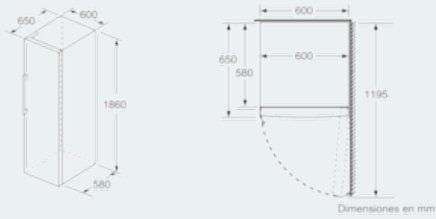

Medidas

- Dimensiones del aparato (alto x ancho x fondo sin tirador): 186 x 60 x 65 cm

Datos técnicos

- Apertura de puerta a la derecha, puerta reversible
- Ruedas traseras y patas delanteras regulables en altura
- Apertura sin restricciones con acceso a todos los cajones incluso pegado a pared.
- Batería NI-MH de 220 - 240 V.
- Clase climática SN-T

Puertas de acero inoxidable

Instalación

INFORMACIÓN GENERAL

iQ300, Congelador de libre instalación, 186 x 60 cm, Acero inoxidable antihuellas GS36NVIEP

Dibujos acotados

	a	b	c	d	e	f
KSW36, GSO36	187					
KSV36, KSF36, GSN36, GSV36	186					
KSV33, GSN33, GSV33	176	60	65	58	60	119.5
KSV29, GSN29, GSV29	161					
GSV24	146					
GSN51	161					
GSN54	176	70	78	70	70	142
GSN58	191					