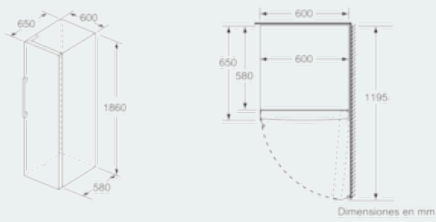

**iQ500, Congelador de libre instalación,
186 x 60 cm, Acero inoxidable
antihuellas
GS36NAIDP**

Dibujos acotados