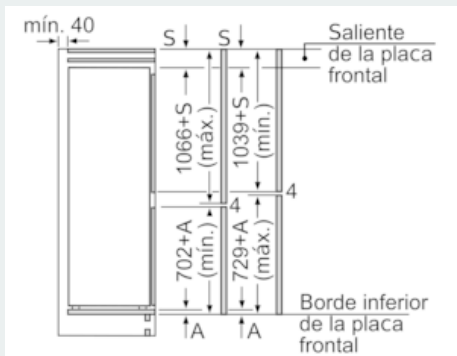

Medidas

- Dimensiones del aparato (alto x ancho x fondo sin tirador): 177.2 x 55.8 x 54.5 cm
- Dimensiones de encastre (alto x ancho x fondo): 177.5 x 56 x 55 cm

Datos técnicos

- Apertura de puerta a la derecha, puerta reversible
- Potencia: 90 W
- Batería NI-MH de 220 - 240 V.

Puertas de acero inoxidable

Instalación

INFORMACIÓN GENERAL

iQ500, Frigorífico combinado integrable, 177.2 x 55.8 cm KI86SAFE0

Dibujos acotados

Las dimensiones de la puerta del mueble indicadas corresponden a una junta de puerta de 4 mm. Dimensiones en mm

Dimensiones en mm
Dimensiones del espacio recomendadas para instalación de puerta fija

F	R	X
16-19	0-3	2,5
20	0-1	3
	2-3	2,5
21	0-1	3
	2-3	2,5
22	0	4
	1	3,5
	2-3	3

Deben respetarse las medidas de los espacios recomendadas en la tabla para garantizar una apertura sin colisiones de la puerta del aparato y evitar que se dañen los muebles de cocina.