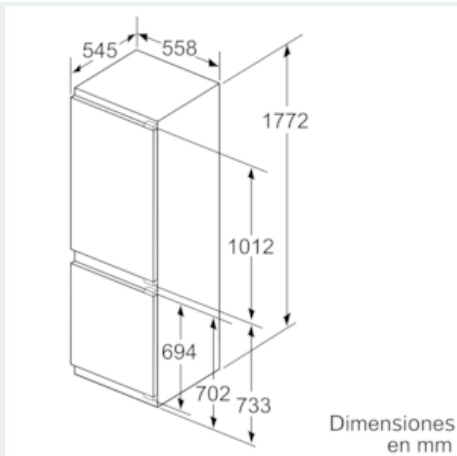

Medidas

- Dimensiones del aparato (alto x ancho x fondo sin tirador): 177.2 x 55.8 x 54.5 cm
- Dimensiones de encastre (alto x ancho x fondo): 177.5 x 56 x 55 cm

Datos técnicos

- Apertura de puerta a la derecha, puerta reversible
- Potencia: 90 W
- Batería NI-MH de 220 - 240 V.

Accesorios

- 3 x Huevera, 1 x Bandeja cubitera, 1 x A**0024
- parrilla botellero

Especificaciones del país

- Funciones especiales: Vacaciones y Eco
- Capacidad bruta/útil total: 272/265 litros

- Capacidad útil congelador: 77 l.

Puertas de acero inoxidable

Instalación

INFORMACIÓN GENERAL

iQ500, Frigorífico combinado integrable, 177.2 x 55.8 cm KI86SAFE0

Dibujos acotados

Las dimensiones de la puerta del mueble indicadas corresponden a una junta de puerta de 4 mm. Dimensiones en mm

Dimensiones en mm
Dimensiones del espacio recomendadas para instalación de puerta fija

F	R	X
16-19	0-3	2,5
20	0-1	3
	2-3	2,5
21	0-1	3
	2-3	2,5
22	0	4
	1	3,5
	2-3	3

Deben respetarse las medidas de los espacios recomendadas en la tabla para garantizar una apertura sin colisiones de la puerta del aparato y evitar que se dañen los muebles de cocina.