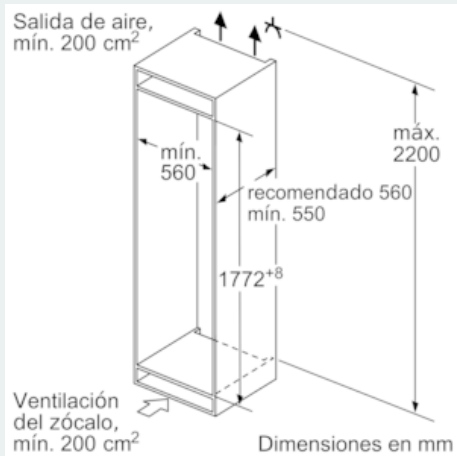

Medidas

- Dimensiones del aparato (alto x ancho x fondo sin tirador): 177.2 x 55.8 x 54.5 cm
- Dimensiones de encastre (alto x ancho x fondo): 177.5 x 56 x 55 cm

Datos técnicos

- Apertura de puerta a la derecha, puerta reversible
- Potencia: 90 W
- Batería NI-MH de 220 - 240 V.

Accesorios

- 3 x Huevera, 1 x Bandeja cubitera, 1 x A**0024
- parrilla botellero

Especificaciones del país

- Funciones especiales: Vacaciones y Eco
- Capacidad bruta/útil total: 272/265 litros

- Capacidad útil congelador: 77 l.

Puertas de acero inoxidable

Instalación

INFORMACIÓN GENERAL

iQ500, Frigorífico combinado integrable, 177.2 x 55.8 cm KI86SAFE0

Dibujos acotados

Las dimensiones de la puerta del mueble indicadas corresponden a una junta de puerta de 4 mm. Dimensiones en mm

Dimensiones en mm
Dimensiones del espacio recomendadas para instalación de puerta fija

F	R	X
16-19	0-3	2,5
20	0-1	3
	2-3	2,5
21	0-1	3
	2-3	2,5
22	0	4
	1	3,5
	2-3	3

Deben respetarse las medidas de los espacios recomendadas en la tabla para garantizar una apertura sin colisiones de la puerta del aparato y evitar que se dañen los muebles de cocina.