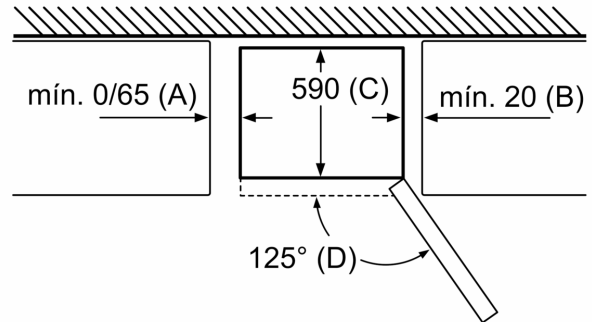

Datos técnicos

Clase de eficiencia energética: D
Promedio anual de consumo de energía (kWh/año):	. 207 kWh/annum
Volumen neto del congelador: 108 l
Volumen neto del frigorífico: 330 l
Nivel de ruido: 36 dB(A) re 1 pW
Clase de nivel de ruido: C
Tipo de construcción: Libre instalación
Opción puerta panelable: No es posible
Altura: 2030 mm
Anchura: 700 mm
Fondo del aparato sin tirador: 670 mm
Peso neto: 86.0 kg
Intensidad corriente eléctrica: 10 A
Apertura de la puerta: A la derecha reversible
Tensión: 220-240 V
Frecuencia: 50 Hz
Longitud del cable de alimentación eléctrica: 240.0 cm
Nº de motocompresores: 1
Nº de sistemas de frío independientes: 2
Ventilador interior sección frigorífico: No
Puerta reversible: Si
Nº de bandejas regulables en el frigorífico: 4
Estantes para botellas: Si
Sistema No frost: Frigorífico y congelador
Tipo de instalación: Libre instalación

Serie 4, Frigorífico combinado de libre instalación, 203 x 70 cm, Blanco KGN49XWDP

Nombre del aparato	a	b	c	d	e	f	g	h
KGN 46 (Tirador externo)	1860	700	670	590	740	1310	710	12
KGN 46 (Tirador integrado)	1860	700	670	590	710	1310	670	12
KGN 49 (Tirador externo)	2030	700	670	590	740	1310	710 <td 12	
KGN 49 (Tirador integrado)	2030	700	670	590	710	1310	670	12

Descripción

- a) Altura
- b) Anchura
- c) Profundidad con la puerta cerrada y sin tirador
- d) Profundidad del armario
- e) Anchura con la puerta abierta a 90°
- f) Profundidad con la puerta abierta y sin tirador
- g) Profundidad con la puerta cerrada y con tirador
- h) Distancia para el montaje en un nicho o un armario empotrado

Dimensiones en mm

Nombre del aparato	A	B	C	D
KGN33, 36, 39, 46, 49	0/65	20	590	125
KGF39, 49	0/65	20	590	125

Dimensión A:
 en modelos con tirador vertical integrado, se requiere una distancia mínima de 65 mm para una apertura sencilla.