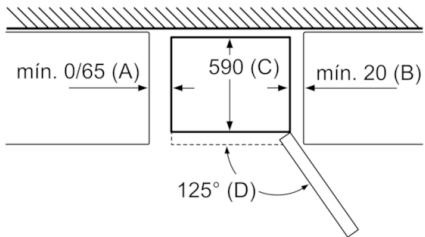

Datos técnicos

Tipo de construcción :	Independiente
Opción de puerta panelable :	No posible
Anchura del producto :	600
Fondo del aparato sin tirador (mm) :	660
Peso neto (kg) :	72,976
Potencia de conexión (W) :	100
Intensidad corriente eléctrica (A) :	10
Bisagra de la puerta :	Derecha reversible
Tensión (V) :	220-240
Frecuencia (Hz) :	50
Certificaciones de homologación :	CE, VDE
Longitud del cable de alimentación eléctrica (cm) :	240
Autonomía en caso de corte de la corriente :	16
Nº de motocompresores :	1
Nº de sistemas de frío independientes :	2
Ventilador interior sección frigorífico :	No
Puerta reversible :	Si
Nº de bandejas ajustables en el compartimento frigorífico :	3
Estantes para botellas :	Si
Código EAN :	4242005168378
Marca :	Bosch
Código comercial del producto :	KGN39VWEA
Clasificación de eficiencia energética (2010/30/EC) :	A++
Consumo anual de energía (kWh/annum) - NUEVA (2010/30/EC) :	273,00
Capacidad neta del frigorífico (2010/30/EC) :	279
Capacidad neta del congelador (2010/30/EC) :	87
Sistema No frost :	Total
Período de subida de la temperatura :	16
Capacidad de congelación (2010/30/EC) :	14
Clase climática :	SN-T
Nivel de contaminación acústica (dB(A) re 1 pW) :	39
Tipo de instalación :	N/A

Serie | 4, Frigorífico combinado de libre instalación, 203 x 60 cm, Blanco KGN39VWEA

Nombre del aparato	A	B	C	D
KGN33, 36, 39, 46, 49	0/65	20	590	125
KGF39, 49	0/65	20	590	125

Dimensión A:
en modelos con tirador vertical integrado,
se requiere una distancia mínima
de 65 mm para una apertura sencilla.