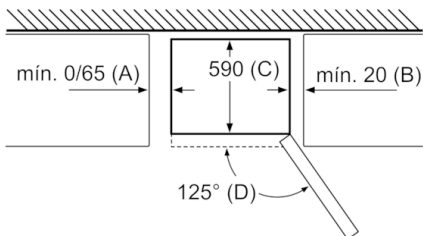

Nombre del aparato	A	B	C	D
KGN33, 36, 39, 46, 49	0/65	20	590	125
KGF39, 49	0/65	20	590	125

Dimensión A:
en modelos con tirador vertical integrado,
se requiere una distancia mínima
de 65 mm para una apertura sencilla.

Dimensiones en mm