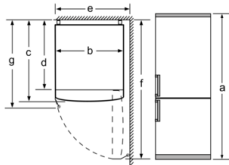

Serie | 6, Frigorífico combinado de libre instalación, 204 x 60 cm, Acero inoxidable antihuellas KGN39HIEP

Nombre del aparato	a	b	c	d	e	f	g
KGN39/KGF39 (tirador interior)	2030	600	660	590	600	1210	660
KGN39/KGF39 (tirador exterior)	2030	600	660	590	640	1210	700

Dimensiones en mm