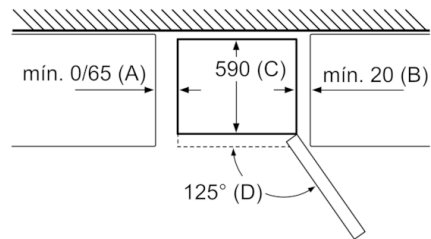

Serie | 4, Frigorífico combinado de libre instalación, 186 x 60 cm, Inox-look KGN36VLEA

Nombre del aparato	a	b	c	d	e	f	g
KGN36 (Tirador interior)	1860	600	660	590	600	1210	660
KGN36 (Tirador exterior)	1860	600	660	590	640	1210	700

Nombre del aparato	A	B	C	D
KGN33, 36, 39, 46, 49	0/65	20	590	125
KGF39, 49	0/65	20	590	125

Dimensión A:
en modelos con tirador vertical integrado,
se requiere una distancia mínima
de 65 mm para una apertura sencilla.

Dimensiones en mm