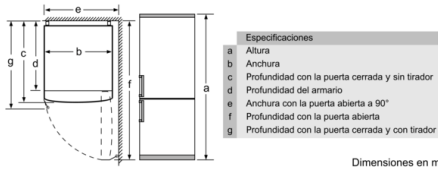

Serie | 4, Frigorífico combinado de libre instalación, 186 x 60 cm, Inox-look KGN36VLEA

Nombre del aparato	a	b	c	d	e	f	g
KGN36 (Tirador interior)	1860	600	660	590	600	1210	660
KGN36 (Tirador exterior)	1860	600	660	590	640	1210	700

Nombre del aparato	A	B	C	D
KGN33, 36, 39, 46, 49	0/65	20	590	125
KGF39, 49	0/65	20	590	125

Dimensión A:
en modelos con tirador vertical integrado,
se requiere una distancia mínima
de 65 mm para una apertura sencilla.

Dimensiones en mm