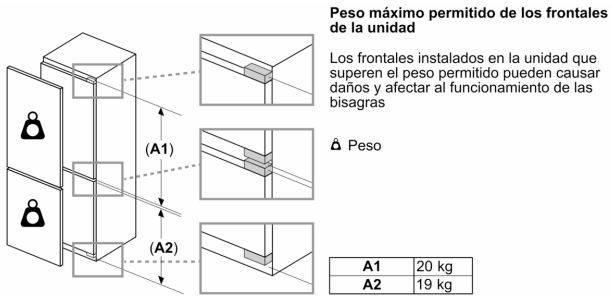

Datos técnicos

Clase de eficiencia energética:	E
Promedio anual de consumo de energía (kWh/año):	256 kWh/annum
Volumen neto del congelador:	98 l
Volumen neto del frigorífico:	285 l
Nivel de ruido:	34 dB(A) re 1 pW
Clase de nivel de ruido:	B
Tipo de construcción:	Integrable
Opción puerta panelable:	No es posible
Altura:	1935 mm
Anchura:	708 mm
Fondo del aparato sin tirador:	548 mm
Dimensiones de instalación necesarias (H x W x D):	1940 x 710 x 560 mm
Peso neto:	70.3 kg
Intensidad corriente eléctrica:	10 A
Apertura de la puerta:	A la derecha reversible
Tensión:	220-240 V
Frecuencia:	50 Hz
Longitud del cable de alimentación eléctrica:	230.0 cm
Nº de motocompresores:	1
Nº de sistemas de frío independientes:	2
Ventilador interior sección frigorífico:	Si
Puerta reversible:	Si
Nº de bandejas regulables en el frigorífico:	4
Estantes para botellas:	Si
Sistema No frost:	Congelador
Tipo de instalación:	N/A
Tipo de bisagra:	Bisagra plana

Accesorios opcionales

KSZGGM00 :

**Serie 4, Frigorífico combi integrable,
193.5 x 70.8 cm, Puerta fija
KBN96VFE0**

Dimensiones en mm

C: Saliente del panel frontal

D: Borde inferior del panel frontal

Dimensiones en mm

Dimensiones en mm

Dimensiones en mm
Dimensiones del espacio recomendadas para instalación de puerta fija

F	R	X
16-19	0-3	2,5
20	0-1	3
	2-3	2,5
21	0-1	3
	2-3	2,5
22	0	4
	1	3,5
	2-3	3

Deben respetarse las medidas de los espacios recomendadas en la tabla para garantizar una apertura sin colisiones de la puerta del aparato y evitar que se dañen los muebles de cocina.