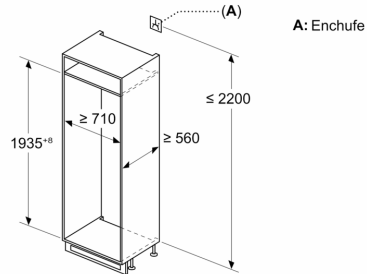

Datos técnicos

Clase de eficiencia energética:	E
Promedio anual de consumo de energía (kWh/año):	256 kWh/annum
Volumen neto del congelador:	98 l
Volumen neto del frigorífico:	285 l
Nivel de ruido:	34 dB(A) re 1 pW
Clase de nivel de ruido:	B
Tipo de construcción:	Integrable
Opción puerta panelable:	No es posible
Altura:	1935 mm
Anchura:	708 mm
Fondo del aparato sin tirador:	548 mm
Dimensiones de instalación necesarias (H x W x D):	1940 x 710 x 560 mm
Peso neto:	70.3 kg
Intensidad corriente eléctrica:	10 A
Apertura de la puerta:	A la derecha reversible
Tensión:	220-240 V
Frecuencia:	50 Hz
Longitud del cable de alimentación eléctrica:	230.0 cm
Nº de motocompresores:	1
Nº de sistemas de frío independientes:	2
Ventilador interior sección frigorífico:	Si
Puerta reversible:	Si
Nº de bandejas regulables en el frigorífico:	4
Estantes para botellas:	Si
Sistema No frost:	Congelador
Tipo de instalación:	N/A
Tipo de bisagra:	Bisagra plana

Accesorios opcionales

KSZGGM00 :

**Serie 4, Frigorífico combi integrable,
193.5 x 70.8 cm, Puerta fija
KBN96VFE0**

Dimensiones en mm

C: Saliente del panel frontal

D: Borde inferior del panel frontal

Dimensiones en mm

Dimensiones en mm

Dimensiones en mm
Dimensiones del espacio recomendadas para instalación de puerta fija

F	R	X
16-19	0-3	2,5
20	0-1	3
	2-3	2,5
21	0-1	3
	2-3	2,5
22	0	4
	1	3,5
	2-3	3

Deben respetarse las medidas de los espacios recomendadas en la tabla para garantizar una apertura sin colisiones de la puerta del aparato y evitar que se dañen los muebles de cocina.