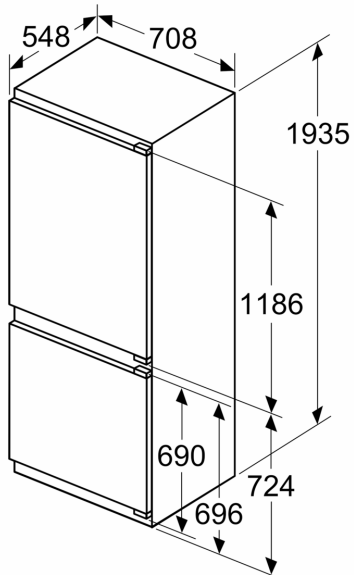

Datos técnicos

Clase de eficiencia energética:	E
Promedio anual de consumo de energía (kWh/año):	256 kWh/annum
Volumen neto del congelador:	98 l
Volumen neto del frigorífico:	285 l
Nivel de ruido:	34 dB(A) re 1 pW
Clase de nivel de ruido:	B
Tipo de construcción:	Integrable
Opción puerta panelable:	No es posible
Altura:	1935 mm
Anchura:	708 mm
Fondo del aparato sin tirador:	548 mm
Dimensiones de instalación necesarias (H x W x D):	1940 x 710 x 560 mm
Peso neto:	70.3 kg
Intensidad corriente eléctrica:	10 A
Apertura de la puerta:	A la derecha reversible
Tensión:	220-240 V
Frecuencia:	50 Hz
Longitud del cable de alimentación eléctrica:	230.0 cm
Nº de motocompresores:	1
Nº de sistemas de frío independientes:	2
Ventilador interior sección frigorífico:	Si
Puerta reversible:	Si
Nº de bandejas regulables en el frigorífico:	4
Estantes para botellas:	Si
Sistema No frost:	Congelador
Tipo de instalación:	N/A
Tipo de bisagra:	Bisagra plana

Accesorios opcionales

KSZGGM00 :

**Serie 4, Frigorífico combi integrable,
193.5 x 70.8 cm, Puerta fija
KBN96VFE0**

Dimensiones en mm

C: Saliente del panel frontal

D: Borde inferior del panel frontal

Dimensiones en mm

Dimensiones en mm

Dimensiones en mm
Dimensiones del espacio recomendadas para instalación de puerta fija

F	R	X
16-19	0-3	2,5
20	0-1	3
	2-3	2,5
21	0-1	3
	2-3	2,5
22	0	4
	1	3,5
	2-3	3

Deben respetarse las medidas de los espacios recomendadas en la tabla para garantizar una apertura sin colisiones de la puerta del aparato y evitar que se dañen los muebles de cocina.