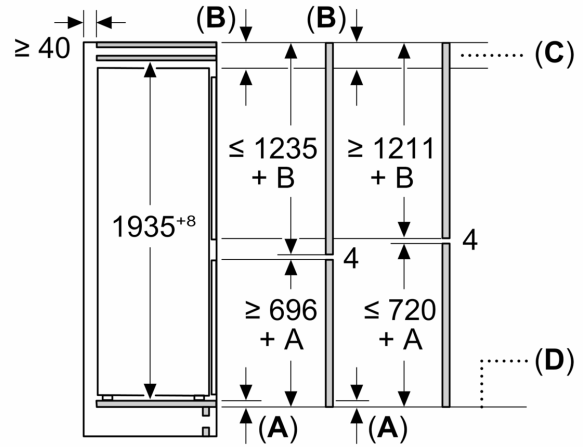

Datos técnicos

Clase de eficiencia energética:	E
Promedio anual de consumo de energía (kWh/año):	256 kWh/annum
Volumen neto del congelador:	98 l
Volumen neto del frigorífico:	285 l
Nivel de ruido:	34 dB(A) re 1 pW
Clase de nivel de ruido:	B
Tipo de construcción:	Integrable
Opción puerta panelable:	No es posible
Altura:	1935 mm
Anchura:	708 mm
Fondo del aparato sin tirador:	548 mm
Dimensiones de instalación necesarias (H x W x D):	1940 x 710 x 560 mm
Peso neto:	70.3 kg
Intensidad corriente eléctrica:	10 A
Apertura de la puerta:	A la derecha reversible
Tensión:	220-240 V
Frecuencia:	50 Hz
Longitud del cable de alimentación eléctrica:	230.0 cm
Nº de motocompresores:	1
Nº de sistemas de frío independientes:	2
Ventilador interior sección frigorífico:	Si
Puerta reversible:	Si
Nº de bandejas regulables en el frigorífico:	4
Estantes para botellas:	Si
Sistema No frost:	Congelador
Tipo de instalación:	N/A
Tipo de bisagra:	Bisagra plana

Accesorios opcionales

KSZGGM00 :

**Serie 4, Frigorífico combi integrable,
193.5 x 70.8 cm, Puerta fija
KBN96VFE0**

Dimensiones en mm

C: Saliente del panel frontal

D: Borde inferior del panel frontal

Dimensiones en mm

Dimensiones en mm

Dimensiones en mm
Dimensiones del espacio recomendadas para instalación de puerta fija

F	R	X
16-19	0-3	2,5
20	0-1	3
	2-3	2,5
21	0-1	3
	2-3	2,5
22	0	4
	1	3,5
	2-3	3

Deben respetarse las medidas de los espacios recomendadas en la tabla para garantizar una apertura sin colisiones de la puerta del aparato y evitar que se dañen los muebles de cocina.