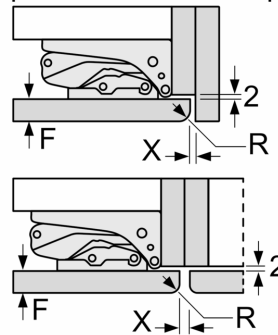

Accesorios opcionales

KSZGGM00 :

**Serie 4, Frigorífico combi integrable,
193.5 x 70.8 cm, Puerta fija
KBN96VFE0**

Dimensiones en mm

C: Saliente del panel frontal

D: Borde inferior del panel frontal

Dimensiones en mm

Dimensiones en mm

Dimensiones en mm
Dimensiones del espacio recomendadas para instalación de puerta fija

F	R	X
16-19	0-3	2,5
20	0-1	3
	2-3	2,5
21	0-1	3
	2-3	2,5
22	0	4
	1	3,5
	2-3	3

Deben respetarse las medidas de los espacios recomendadas en la tabla para garantizar una apertura sin colisiones de la puerta del aparato y evitar que se dañen los muebles de cocina.