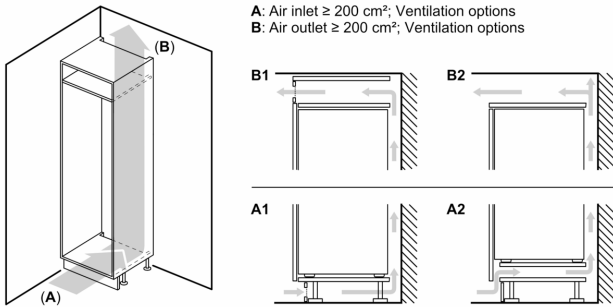

Datos técnicos

Clase de eficiencia energética:	E
Promedio anual de consumo de energía (kWh/año):	256 kWh/annum
Volumen neto del congelador:	98 l
Volumen neto del frigorífico:	285 l
Nivel de ruido:	34 dB(A) re 1 pW
Clase de nivel de ruido:	B
Tipo de construcción:	Integrable
Opción puerta panelable:	No es posible
Altura:	1935 mm
Anchura:	708 mm
Fondo del aparato sin tirador:	548 mm
Dimensiones de instalación necesarias (H x W x D):	1940 x 710 x 560 mm
Peso neto:	70.3 kg
Intensidad corriente eléctrica:	10 A
Apertura de la puerta:	A la derecha reversible
Tensión:	220-240 V
Frecuencia:	50 Hz
Longitud del cable de alimentación eléctrica:	230.0 cm
Nº de motocompresores:	1
Nº de sistemas de frío independientes:	2
Ventilador interior sección frigorífico:	Si
Puerta reversible:	Si
Nº de bandejas regulables en el frigorífico:	4
Estantes para botellas:	Si
Sistema No frost:	Congelador
Tipo de instalación:	N/A
Tipo de bisagra:	Bisagra plana

Accesorios opcionales

KSZGGM00 :

**Serie 4, Frigorífico combi integrable,
193.5 x 70.8 cm, Puerta fija
KBN96VFE0**

Dimensiones en mm

C: Saliente del panel frontal

D: Borde inferior del panel frontal

Dimensiones en mm

Dimensiones en mm

Dimensiones en mm
Dimensiones del espacio recomendadas para instalación de puerta fija

F	R	X
16-19	0-3	2,5
20	0-1	3
	2-3	2,5
21	0-1	3
	2-3	2,5
22	0	4
	1	3,5
	2-3	3

Deben respetarse las medidas de los espacios recomendadas en la tabla para garantizar una apertura sin colisiones de la puerta del aparato y evitar que se dañen los muebles de cocina.