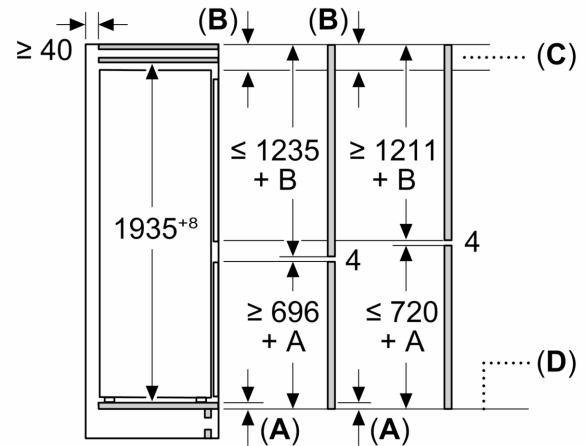

Datos técnicos

Clase de eficiencia energética: D
Promedio anual de consumo de energía (kWh/año):	.. 204 kWh/annum
Volumen neto del congelador: 98 l
Volumen neto del frigorífico: 284 l
Nivel de ruido: 33 dB(A) re 1 pW
Clase de nivel de ruido: B
Tipo de construcción: Integrable
Opción puerta panelable: No es posible
Altura: 1935 mm
Anchura: 708 mm
Fondo del aparato sin tirador: 548 mm
Dimensiones de instalación necesarias (H x W x D):	1940 x 710 x 560 mm
Peso neto: 72.8 kg
Intensidad corriente eléctrica: 10 A
Apertura de la puerta: A la derecha reversible
Tensión: 220-240 V
Frecuencia: 50 Hz
Longitud del cable de alimentación eléctrica: 230.0 cm
Nº de motocompresores: 1
Nº de sistemas de frío independientes: 2
Ventilador interior sección frigorífico: Si
Puerta reversible: Si
Nº de bandejas regulables en el frigorífico: 4
Estantes para botellas: Si
Sistema No frost: Congelador
Tipo de instalación: N/A
Tipo de bisagra: Bisagra plana

Accesorios opcionales

KSZGGM00 :

**Serie 6, Frigorífico combi integrable,
193.5 x 70.8 cm, Cierre SoftClose
con puerta fija
KBN96ADD0**

Dimensiones en mm

C: Saliente del panel frontal

D: Borde inferior del panel frontal

Dimensiones en mm

Dimensiones en mm

Dimensiones en mm
Dimensiones del espacio recomendadas para instalación de puerta fija

F	R	X
16-19	0-3	2,5
20	0-1	3
	2-3	2,5
21	0-1	3
	2-3	2,5
22	0	4
	1	3,5
	2-3	3

Deben respetarse las medidas de los espacios recomendadas en la tabla para garantizar una apertura sin colisiones de la puerta del aparato y evitar que se dañen los muebles de cocina.