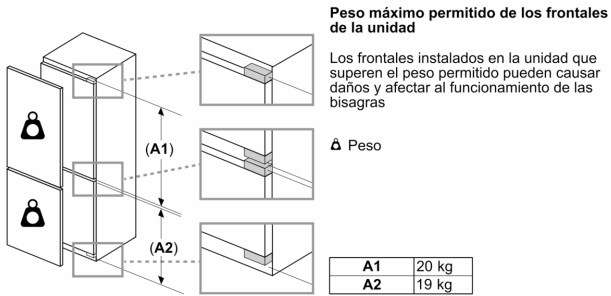

Datos técnicos

Clase de eficiencia energética: D
Promedio anual de consumo de energía (kWh/año):	.. 204 kWh/annum
Volumen neto del congelador: 98 l
Volumen neto del frigorífico: 284 l
Nivel de ruido: 33 dB(A) re 1 pW
Clase de nivel de ruido: B
Tipo de construcción: Integrable
Opción puerta panelable: No es posible
Altura: 1935 mm
Anchura: 708 mm
Fondo del aparato sin tirador: 548 mm
Dimensiones de instalación necesarias (H x W x D):	1940 x 710 x 560 mm
Peso neto: 72.8 kg
Intensidad corriente eléctrica: 10 A
Apertura de la puerta: A la derecha reversible
Tensión: 220-240 V
Frecuencia: 50 Hz
Longitud del cable de alimentación eléctrica: 230.0 cm
Nº de motocompresores: 1
Nº de sistemas de frío independientes: 2
Ventilador interior sección frigorífico: Si
Puerta reversible: Si
Nº de bandejas regulables en el frigorífico: 4
Estantes para botellas: Si
Sistema No frost: Congelador
Tipo de instalación: N/A
Tipo de bisagra: Bisagra plana

Accesorios opcionales

KSZGGM00 :

**Serie 6, Frigorífico combi integrable,
193.5 x 70.8 cm, Cierre SoftClose
con puerta fija
KBN96ADD0**

Dimensiones en mm

C: Saliente del panel frontal

D: Borde inferior del panel frontal

Dimensiones en mm

Dimensiones en mm

Dimensiones en mm
Dimensiones del espacio recomendadas para instalación de puerta fija

F	R	X
16-19	0-3	2,5
20	0-1	3
	2-3	2,5
21	0-1	3
	2-3	2,5
22	0	4
	1	3,5
	2-3	3

Deben respetarse las medidas de los espacios recomendadas en la tabla para garantizar una apertura sin colisiones de la puerta del aparato y evitar que se dañen los muebles de cocina.