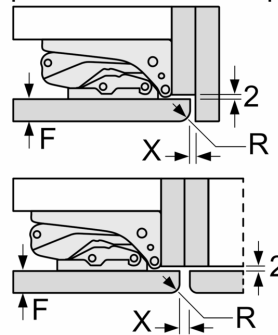

Dimensiones en mm

Dimensiones en mm

Dimensiones en mm
Dimensiones del espacio recomendadas para instalación de puerta fija

F	R	X
16-19	0-3	2,5
20	0-1	3
	2-3	2,5
21	0-1	3
	2-3	2,5
22	0	4
	1	3,5
	2-3	3

Deben respetarse las medidas de los espacios recomendadas en la tabla para garantizar una apertura sin colisiones de la puerta del aparato y evitar que se dañen los muebles de cocina.