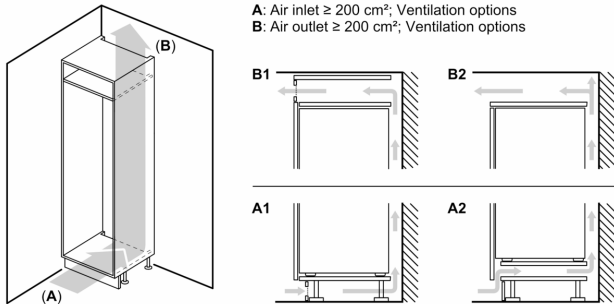

Datos técnicos

Clase de eficiencia energética: D
Promedio anual de consumo de energía (kWh/año):	.. 204 kWh/annum
Volumen neto del congelador: 98 l
Volumen neto del frigorífico: 284 l
Nivel de ruido: 33 dB(A) re 1 pW
Clase de nivel de ruido: B
Tipo de construcción: Integrable
Opción puerta panelable: No es posible
Altura: 1935 mm
Anchura: 708 mm
Fondo del aparato sin tirador: 548 mm
Dimensiones de instalación necesarias (H x W x D):	1940 x 710 x 560 mm
Peso neto: 72.8 kg
Intensidad corriente eléctrica: 10 A
Apertura de la puerta: A la derecha reversible
Tensión: 220-240 V
Frecuencia: 50 Hz
Longitud del cable de alimentación eléctrica: 230.0 cm
Nº de motocompresores: 1
Nº de sistemas de frío independientes: 2
Ventilador interior sección frigorífico: Si
Puerta reversible: Si
Nº de bandejas regulables en el frigorífico: 4
Estantes para botellas: Si
Sistema No frost: Congelador
Tipo de instalación: N/A
Tipo de bisagra: Bisagra plana

Accesorios opcionales

KSZGGM00 :

**Serie 6, Frigorífico combi integrable,
193.5 x 70.8 cm, Cierre SoftClose
con puerta fija
KBN96ADD0**

Dimensiones en mm

C: Saliente del panel frontal

D: Borde inferior del panel frontal

Dimensiones en mm

Dimensiones en mm

Dimensiones en mm
Dimensiones del espacio recomendadas para instalación de puerta fija

F	R	X
16-19	0-3	2,5
20	0-1	3
	2-3	2,5
21	0-1	3
	2-3	2,5
22	0	4
	1	3,5
	2-3	3

Deben respetarse las medidas de los espacios recomendadas en la tabla para garantizar una apertura sin colisiones de la puerta del aparato y evitar que se dañen los muebles de cocina.