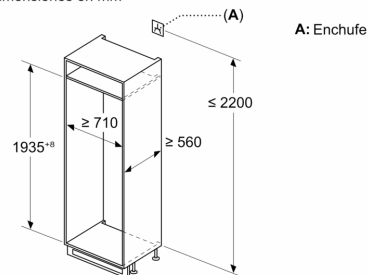

Datos técnicos

Clase de eficiencia energética: D
Promedio anual de consumo de energía (kWh/año):	.. 204 kWh/annum
Volumen neto del congelador: 98 l
Volumen neto del frigorífico: 284 l
Nivel de ruido: 33 dB(A) re 1 pW
Clase de nivel de ruido: B
Tipo de construcción: Integrable
Opción puerta panelable: No es posible
Altura: 1935 mm
Anchura: 708 mm
Fondo del aparato sin tirador: 548 mm
Dimensiones de instalación necesarias (H x W x D):	1940 x 710 x 560 mm
Peso neto: 72.8 kg
Intensidad corriente eléctrica: 10 A
Apertura de la puerta: A la derecha reversible
Tensión: 220-240 V
Frecuencia: 50 Hz
Longitud del cable de alimentación eléctrica: 230.0 cm
Nº de motocompresores: 1
Nº de sistemas de frío independientes: 2
Ventilador interior sección frigorífico: Si
Puerta reversible: Si
Nº de bandejas regulables en el frigorífico: 4
Estantes para botellas: Si
Sistema No frost: Congelador
Tipo de instalación: N/A
Tipo de bisagra: Bisagra plana

Accesorios opcionales

KSZGGM00 :

**Serie 6, Frigorífico combi integrable,
193.5 x 70.8 cm, Cierre SoftClose
con puerta fija
KBN96ADD0**

Dimensiones en mm

C: Saliente del panel frontal

D: Borde inferior del panel frontal

Dimensiones en mm

Dimensiones en mm

Dimensiones en mm
Dimensiones del espacio recomendadas para instalación de puerta fija

F	R	X
16-19	0-3	2,5
20	0-1	3
	2-3	2,5
21	0-1	3
	2-3	2,5
22	0	4
	1	3,5
	2-3	3

Deben respetarse las medidas de los espacios recomendadas en la tabla para garantizar una apertura sin colisiones de la puerta del aparato y evitar que se dañen los muebles de cocina.