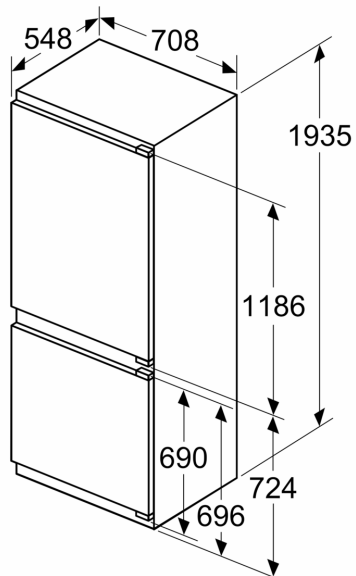

Datos técnicos

Clase de eficiencia energética: D
Promedio anual de consumo de energía (kWh/año):	.. 204 kWh/annum
Volumen neto del congelador: 98 l
Volumen neto del frigorífico: 284 l
Nivel de ruido: 33 dB(A) re 1 pW
Clase de nivel de ruido: B
Tipo de construcción: Integrable
Opción puerta panelable: No es posible
Altura: 1935 mm
Anchura: 708 mm
Fondo del aparato sin tirador: 548 mm
Dimensiones de instalación necesarias (H x W x D):	1940 x 710 x 560 mm
Peso neto: 72.8 kg
Intensidad corriente eléctrica: 10 A
Apertura de la puerta: A la derecha reversible
Tensión: 220-240 V
Frecuencia: 50 Hz
Longitud del cable de alimentación eléctrica: 230.0 cm
Nº de motocompresores: 1
Nº de sistemas de frío independientes: 2
Ventilador interior sección frigorífico: Si
Puerta reversible: Si
Nº de bandejas regulables en el frigorífico: 4
Estantes para botellas: Si
Sistema No frost: Congelador
Tipo de instalación: N/A
Tipo de bisagra: Bisagra plana

Accesorios opcionales

KSZGGM00 :

**Serie 6, Frigorífico combi integrable,
193.5 x 70.8 cm, Cierre SoftClose
con puerta fija
KBN96ADD0**

Dimensiones en mm

C: Saliente del panel frontal

D: Borde inferior del panel frontal

Dimensiones en mm

Dimensiones en mm

Dimensiones en mm
Dimensiones del espacio recomendadas para instalación de puerta fija

F	R	X
16-19	0-3	2,5
20	0-1	3
	2-3	2,5
21	0-1	3
	2-3	2,5
22	0	4
	1	3,5
	2-3	3

Deben respetarse las medidas de los espacios recomendadas en la tabla para garantizar una apertura sin colisiones de la puerta del aparato y evitar que se dañen los muebles de cocina.