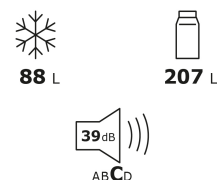

AC185602ENFX

Código EAN: 8445946016784

Color: Inox

Dimensiones: 1860 x 595 x 600 mm

239 kWh/annum

2023/01/10

Características

Tipo electrodoméstico	Combi
Tipo instalación	Libre instalación
Capacidad neta frigorífico / refrigerador	207 L
Capacidad neta congelador	88 L
Capacidad neta total	295 L
Color general	Inox
Antihuellas	Sí
Clase climática	T, SN
Eficiencia energética	E
Nivel sonoro	39 dB
Eficiencia energética nivel sonoro	C
Tipo motor	Universal
Tecnología funcionamiento	No Frost
Sistema Ventilación Multi Air Flow	Sí
Sistema control	Electrónico
Tipo ajuste temperatura	Exacto (grado a grado)

AC185602ENFX

Código EAN: 8445946016784

Color: Inox

Dimensiones: 1860 x 595 x 600 mm

Características

Número de puertas	2
Abertura Zero Clearance (90°)	Sí
Soporte	Ruedas y patas niveladoras

Dimensiones y pesos

Alto producto	1860 mm
Ancho producto	595 mm
Fondo producto	600 mm
Alto embalaje	1920 mm
Ancho embalaje	660 mm
Fondo embalaje	661 mm
Volumen	0,84 m3
Peso neto	60,5 kg
Peso bruto	65 kg

Rendimiento

Consumo energía anual	239 kWh
Potencia	180 W
Potencia descongelación	145 W
Potencia luz	2 W
Luminancia	140 lm
Corriente	0,8 A
Voltaje (máx.)	240 V
Frecuencia	50 Hz

AC185602ENFX

Código EAN: 8445946016784

Color: Inox

Dimensiones: 1860 x 595 x 600 mm

Funciones

Alarma puerta abierta	Sí
Memoria tras apagón	Sí
Modo eco	Sí
Modo Super refrigeración	Sí

Protecciones

Protección IEC	Clase I
----------------	---------