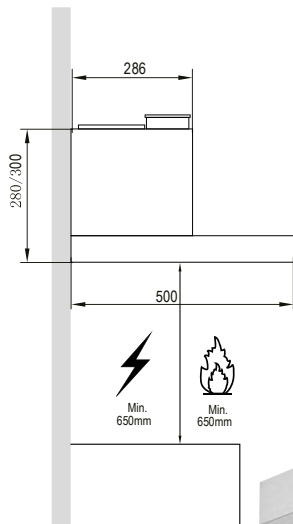

CMPT-CLR92S

800 m³/h de extracción

Campana de extracción

90 cm ancho

CONTROL REMOTO INCORPORADO

RELOJ DIGITAL FRONTAL

EAN: 8436546193081

DATOS TÉCNICOS

Ancho	90 cm
Potencia de extracción	800 m ³ /h
Potencia de motor	250 W
Potencia de luz	2 x 1.5W
Diámetro interior tubo de aire	15 cm
Voltaje	220 - 240 V ~/50Hz
Ruido	63 dB

MEDIDAS

84 x 90 x 50 cm

CARACTERÍSTICAS