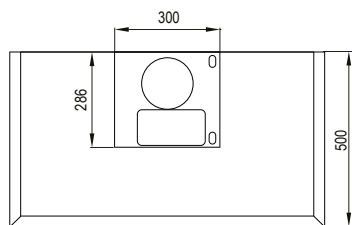

CMPT-CLR92S

800 m³/h de extracción

Campana de extracción

90 cm ancho

CONTROL REMOTO INCORPORADO

RELOJ DIGITAL FRONTAL

EAN: 8436546193081

DATOS TÉCNICOS

Ancho	90 cm
Potencia de extracción	800 m ³ /h
Potencia de motor	250 W
Potencia de luz	2 x 1.5W
Diámetro interior tubo de aire	15 cm
Voltaje	220 - 240 V ~/50Hz
Ruido	63 dB

MEDIDAS

84 x 90 x 50 cm

CARACTERÍSTICAS