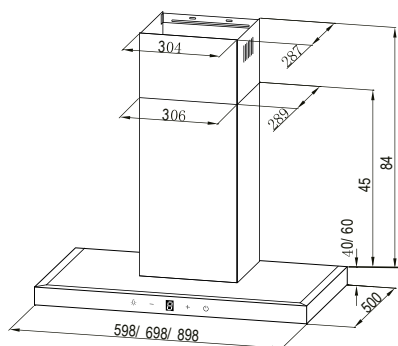

CMPT-CLR92S

800 m³/h de extracción

Campana de extracción

90 cm ancho

CONTROL REMOTO INCORPORADO

RELOJ DIGITAL FRONTAL

EAN: 8436546193081

DATOS TÉCNICOS

Ancho	90 cm
Potencia de extracción	800 m ³ /h
Potencia de motor	250 W
Potencia de luz	2 x 1.5W
Diámetro interior tubo de aire	15 cm
Voltaje	220 - 240 V ~/50Hz
Ruido	63 dB

MEDIDAS

84 x 90 x 50 cm

CARACTERÍSTICAS