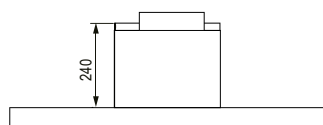

CMPT-CLR92S

800 m³/h de extracción

Campana de extracción

90 cm ancho

CONTROL REMOTO INCORPORADO

RELOJ DIGITAL FRONTAL

EAN: 8436546193081

DATOS TÉCNICOS

Ancho	90 cm
Potencia de extracción	800 m ³ /h
Potencia de motor	250 W
Potencia de luz	2 x 1.5W
Diámetro interior tubo de aire	15 cm
Voltaje	220 - 240 V ~/50Hz
Ruido	63 dB

MEDIDAS

84 x 90 x 50 cm

CARACTERÍSTICAS