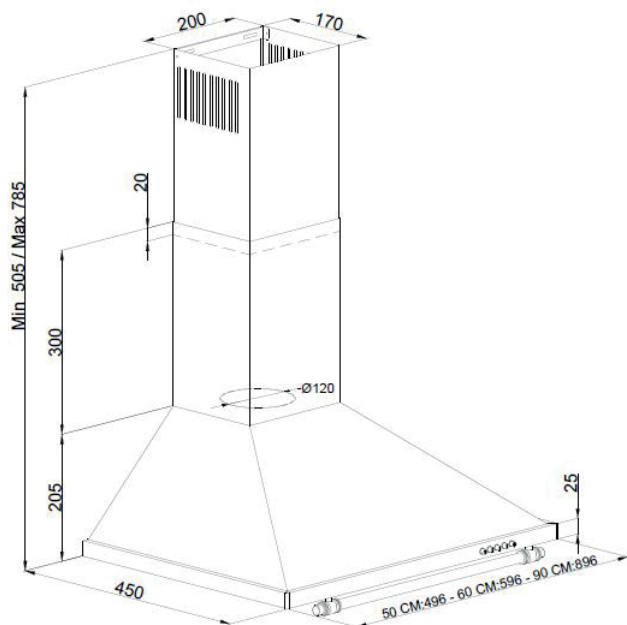

CMPP-RU61

500m³/h de extracción

Campana de extracción RÚSTICA

Ancho 60 cm

EAN: 8436546195733

DATOS TÉCNICOS

Ancho	60 cm
Potencia de extracción	500m ³ /h
Potencia de motor	191,5 W
Potencia de luz	1 x 1.5W
Diámetro interior tubo de aire	20 cm
Voltaje	220 - 240 V ~, 50Hz
Ruido	65 dB
Consumo energético	81 kWh/año

MEDIDAS

70 x 89,6 x 45 cm

CARACTERÍSTICAS

- Clasificación energética D
- Campana piramidal
- Acabado rústico negro mate-dorado
- 3 Velocidades
- 1 Motor
- Lámpara LED
- 2 Filtros de aluminio fáciles de limpiar