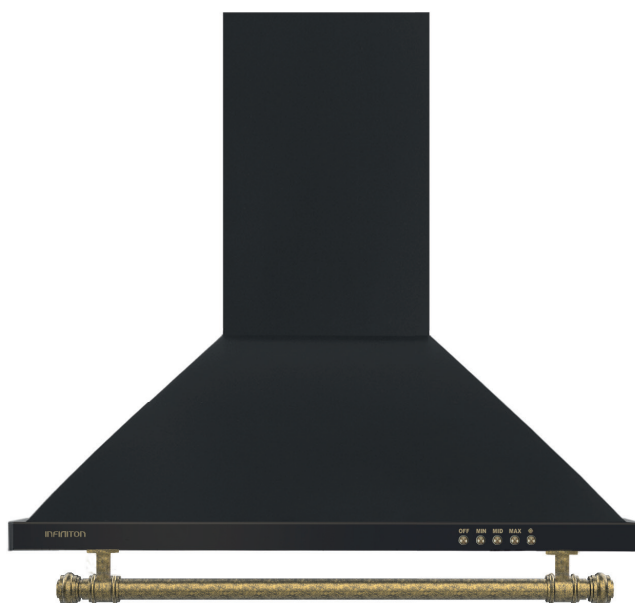

CMPP-RU61

500m³/h de extracción

Campana de extracción RÚSTICA

Ancho 60 cm

EAN: 8436546195733

DATOS TÉCNICOS

Ancho	60 cm
Potencia de extracción	500m ³ /h
Potencia de motor	191,5 W
Potencia de luz	1 x 1.5W
Diámetro interior tubo de aire	20 cm
Voltaje	220 - 240 V ~, 50Hz
Ruido	65 dB
Consumo energético	81 kWh/año

MEDIDAS

70 x 89,6 x 45 cm

CARACTERÍSTICAS

- Clasificación energética D
- Campana piramidal
- Acabado rústico negro mate-dorado
- 3 Velocidades
- 1 Motor
- Lámpara LED
- 2 Filtros de aluminio fáciles de limpiar