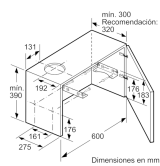

Campana telescópica, 60 cm, plata metalizado 3BT264MX

Características

Tipología: Falda retraíble

Certificaciones de homologación: CE, VDE

Longitud del cable de alimentación eléctrica (cm): 175

Medidas del nicho de encastre: 162mm x 526.0mm x 290mm

Dist mín resp zonas cocc eléct: 430

Dist mín resp zonas cocc gas: 650

Peso neto (kg): 8,561

Tipo de control: Mecánico

Número de niveles de extracción: 3

Máxima extracción de aire (m3/h): 388

Máxima extracción de aire en recirculación (m3/h): 196

Numero de lámparas: 2

Nivel de contaminación acústica (dB(A) re 1 pW): 67

Diámetro de la salida de aire: 120 / 150

Material del filtro antigrasa: Aluminio lavable

Código EAN: 4242006294304

Potencia de conexión (W): 108

Intensidad corriente eléctrica (A): 10

Tensión (V): 220-240

Frecuencia (Hz): 50

Tipo de clavija: Schuko con conexión a tierra

Tipo de instalación: Integable

Características de consumo y conexión

2021-03-02