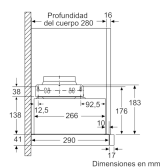

Campana telescópica, 60 cm, plata metalizado 3BT264MX

Características

Tipología: Falda retraíble

Certificaciones de homologación: CE, VDE

Longitud del cable de alimentación eléctrica (cm): 175

Medidas del nicho de encastre: 162mm x 526.0mm x 290mm

Dist mín resp zonas cocc eléct: 430

Dist mín resp zonas cocc gas: 650

Peso neto (kg): 8,561

Tipo de control: Mecánico

Número de niveles de extracción: 3

Máxima extracción de aire (m3/h): 388

Máxima extracción de aire en recirculación (m3/h): 196

Numero de lámparas: 2

Nivel de contaminación acústica (dB(A) re 1 pW): 67

Diámetro de la salida de aire: 120 / 150

Material del filtro antigrasa: Aluminio lavable

Código EAN: 4242006294304

Potencia de conexión (W): 108

Intensidad corriente eléctrica (A): 10

Tensión (V): 220-240

Frecuencia (Hz): 50

Tipo de clavija: Schuko con conexión a tierra

Tipo de instalación: Integable

Características de consumo y conexión

2021-03-02