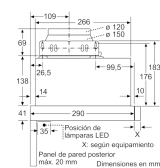

Campana telescópica, 60 cm, plata metalizado 3BT264MX

Características

Tipología: Falda retraíble

Certificaciones de homologación: CE, VDE

Longitud del cable de alimentación eléctrica (cm): 175

Medidas del nicho de encastre: 162mm x 526.0mm x 290mm

Dist mín resp zonas cocc eléct: 430

Dist mín resp zonas cocc gas: 650

Peso neto (kg): 8,561

Tipo de control: Mecánico

Número de niveles de extracción: 3

Máxima extracción de aire (m3/h): 388

Máxima extracción de aire en recirculación (m3/h): 196

Numero de lámparas: 2

Nivel de contaminación acústica (dB(A) re 1 pW): 67

Diámetro de la salida de aire: 120 / 150

Material del filtro antigrasa: Aluminio lavable

Código EAN: 4242006294304

Potencia de conexión (W): 108

Intensidad corriente eléctrica (A): 10

Tensión (V): 220-240

Frecuencia (Hz): 50

Tipo de clavija: Schuko con conexión a tierra

Tipo de instalación: Integable

Características de consumo y conexión

2021-03-02