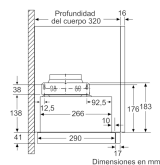

Campana telescópica, 60 cm, plata metalizado 3BT264MX

Características

Tipología: Falda retraíble

Certificaciones de homologación: CE, VDE

Longitud del cable de alimentación eléctrica (cm): 175

Medidas del nicho de encastre: 162mm x 526.0mm x 290mm

Dist mín resp zonas cocc eléct: 430

Dist mín resp zonas cocc gas: 650

Peso neto (kg): 8,561

Tipo de control: Mecánico

Número de niveles de extracción: 3

Máxima extracción de aire (m3/h): 388

Máxima extracción de aire en recirculación (m3/h): 196

Numero de lámparas: 2

Nivel de contaminación acústica (dB(A) re 1 pW): 67

Diámetro de la salida de aire: 120 / 150

Material del filtro antigrasa: Aluminio lavable

Código EAN: 4242006294304

Potencia de conexión (W): 108

Intensidad corriente eléctrica (A): 10

Tensión (V): 220-240

Frecuencia (Hz): 50

Tipo de clavija: Schuko con conexión a tierra

Tipo de instalación: Integable

Características de consumo y conexión

2021-03-02