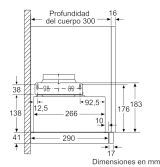

Campana telescópica, 60 cm, plata metalizado 3BT264MX

Características

Tipología: Falda retraíble

Certificaciones de homologación: CE, VDE

Longitud del cable de alimentación eléctrica (cm): 175

Medidas del nicho de encastre: 162mm x 526.0mm x 290mm

Dist mín resp zonas cocc eléct: 430

Dist mín resp zonas cocc gas: 650

Peso neto (kg): 8,561

Tipo de control: Mecánico

Número de niveles de extracción: 3

Máxima extracción de aire (m3/h): 388

Máxima extracción de aire en recirculación (m3/h): 196

Numero de lámparas: 2

Nivel de contaminación acústica (dB(A) re 1 pW): 67

Diámetro de la salida de aire: 120 / 150

Material del filtro antigrasa: Aluminio lavable

Código EAN: 4242006294304

Potencia de conexión (W): 108

Intensidad corriente eléctrica (A): 10

Tensión (V): 220-240

Frecuencia (Hz): 50

Tipo de clavija: Schuko con conexión a tierra

Tipo de instalación: Integable

Características de consumo y conexión

2021-03-02