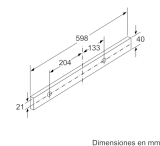

Campana telescópica, 60 cm, plata metalizado 3BT264MX

Características

Tipología: Falda retraíble

Certificaciones de homologación: CE, VDE

Longitud del cable de alimentación eléctrica (cm): 175

Medidas del nicho de encastre: 162mm x 526.0mm x 290mm

Dist mín resp zonas cocc eléct: 430

Dist mín resp zonas cocc gas: 650

Peso neto (kg): 8,561

Tipo de control: Mecánico

Número de niveles de extracción: 3

Máxima extracción de aire (m3/h): 388

Máxima extracción de aire en recirculación (m3/h): 196

Numero de lámparas: 2

Nivel de contaminación acústica (dB(A) re 1 pW): 67

Diámetro de la salida de aire: 120 / 150

Material del filtro antigrasa: Aluminio lavable

Código EAN: 4242006294304

Potencia de conexión (W): 108

Intensidad corriente eléctrica (A): 10

Tensión (V): 220-240

Frecuencia (Hz): 50

Tipo de clavija: Schuko con conexión a tierra

Tipo de instalación: Integable

Características de consumo y conexión

2021-03-02