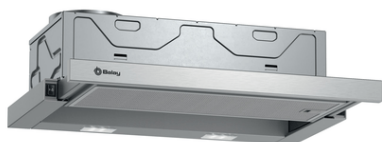

Campana telescópica, 60 cm, plata metalizado  
3BT264MX

## Campana telescópica, 60 cm, plata metalizado 3BT264MX

La adaptación de la profundidad de la coquera del filtro es posible hasta 20 mm. Dimensiones en mm