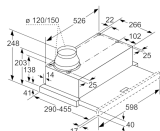

Campana telescópica, 60 cm, plata metalizado 3BT264MX

Características

Tipología: Falda retraíble

Certificaciones de homologación: CE, VDE

Longitud del cable de alimentación eléctrica (cm): 175

Medidas del nicho de encastre: 162mm x 526.0mm x 290mm

Dist mín resp zonas cocc eléct: 430

Dist mín resp zonas cocc gas: 650

Peso neto (kg): 8,561

Tipo de control: Mecánico

Número de niveles de extracción: 3

Máxima extracción de aire (m3/h): 388

Máxima extracción de aire en recirculación (m3/h): 196

Numero de lámparas: 2

Nivel de contaminación acústica (dB(A) re 1 pW): 67

Diámetro de la salida de aire: 120 / 150

Material del filtro antigrasa: Aluminio lavable

Código EAN: 4242006294304

Potencia de conexión (W): 108

Intensidad corriente eléctrica (A): 10

Tensión (V): 220-240

Frecuencia (Hz): 50

Tipo de clavija: Schuko con conexión a tierra

Tipo de instalación: Integable

Características de consumo y conexión

2021-03-02