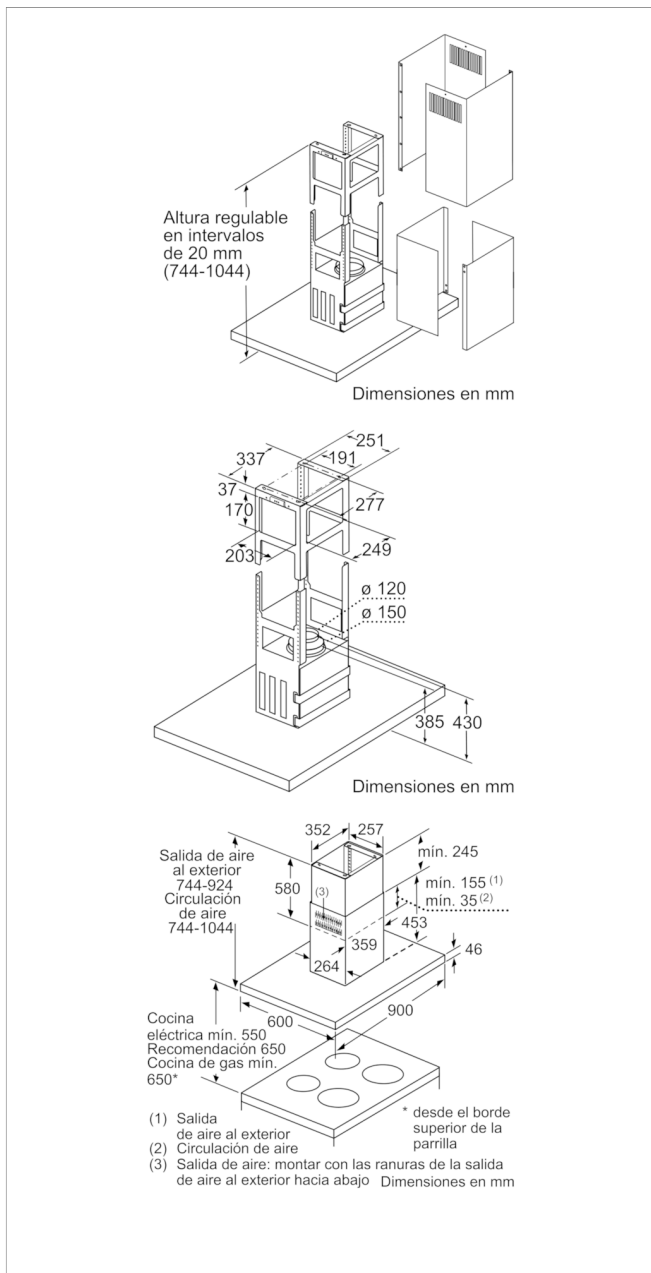

3BI997GX

Campana decorativa isla diseño rectangular

Acero inoxidable ancho 90 cm

3BI997GX

- Clase de eficiencia energética B (dentro del rango A++ a E).
- Control táctil.
- Iluminación por LED. Máxima luminosidad y alta eficiencia.
- Interior blindado. Limpieza fácil y segura.
- 4 potencias de extracción.
- Posición intensiva con retracción automática.
- Potencia máxima de extracción: 720 m³/h (según UNE/EN 61591).
- Potencia de extracción en nivel 3: 430 m³/h.
- Potencia sonora en nivel 3: 57 dB (A).
- ExtraSilencio. Sistema de insonorización especial.
- Filtros de aluminio multicapa lavables en lavavajillas.
- Válvula antirretorno incluida.

LZ57600 KIT RECIRCULACION

Accesorios incluidos

4242006283124

3BI997GX

Campana decorativa isla diseño rectangular

Acero inoxidable ancho 90 cm

Características

Tipología: Chimenea

Certificaciones de homologación: CE, VDE

Longitud del cable de alimentación eléctrica (cm): 130

Altura del conducto decorativo: 698.0/698.0

Altura del producto, sin conducto decorativo: 46

Dist mín resp zonas cooc eléct: 550

Dist mín resp zonas cooc gas: 650

Peso neto (kg): 28,957

Tipo de control: Electrónica

Máxima extracción de aire (m³/h): 438

Máxima extracción de aire en recirculación en nivel intensivo (m³/h): 423.0

Máxima extracción de aire en recirculación (m³/h): 339