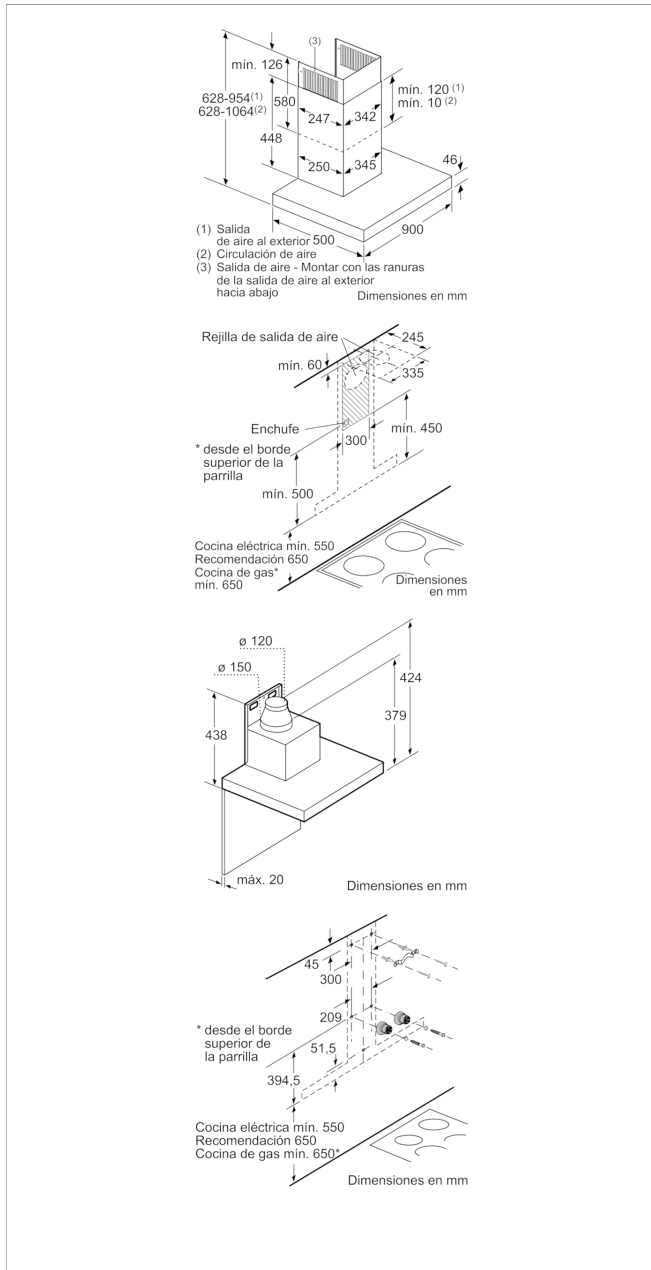

3BC997GX

Campana decorativa diseño rectangular  
Acero inoxidable ancho 90 cm

### Acero inoxidable ancho 90 cm