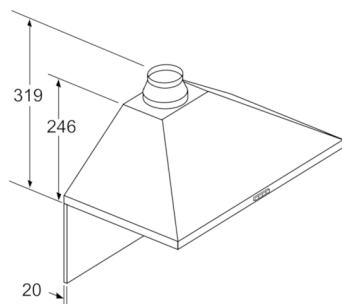

3BC676MX

Campana decorativa diseño piramidal

Acero inoxidable ancho 75 cm

## Campana decorativa diseño piramidal Acero inoxidable ancho 75 cm

Si se usa una pared trasera, se debe tener en cuenta el diseño del aparato.

Dimensiones en mm

Dimensiones en mm

- A: Enchufe
- B: Salida de aire:  $\geq 280$ ; circulación de aire:  $\geq 490$
- C: Cocina eléctrica
- D: Gas, desde el borde superior de la parrilla

Dimensiones en mm