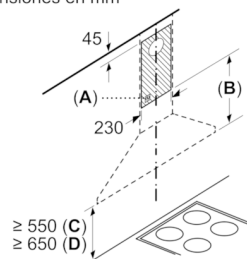

## Campana decorativa diseño piramidal Acero inoxidable ancho 75 cm

Si se usa una pared trasera, se debe tener en cuenta el diseño del aparato.

Dimensiones en mm

Dimensiones en mm

- A: Enchufe
- B: Salida de aire:  $\geq 280$ ; circulación de aire:  $\geq 490$
- C: Cocina eléctrica
- D: Gas, desde el borde superior de la parrilla

Dimensiones en mm