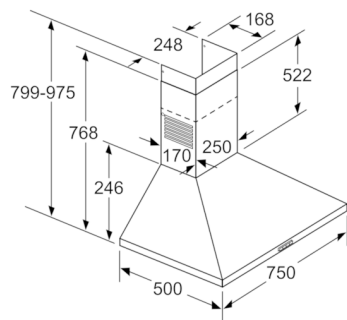

## Campana decorativa diseño piramidal Acero inoxidable ancho 75 cm

Si se usa una pared trasera, se debe tener en cuenta el diseño del aparato.

Dimensiones en mm

Dimensiones en mm

- A: Enchufe
- B: Salida de aire:  $\geq 280$ ; circulación de aire:  $\geq 490$
- C: Cocina eléctrica
- D: Gas, desde el borde superior de la parrilla

Dimensiones en mm