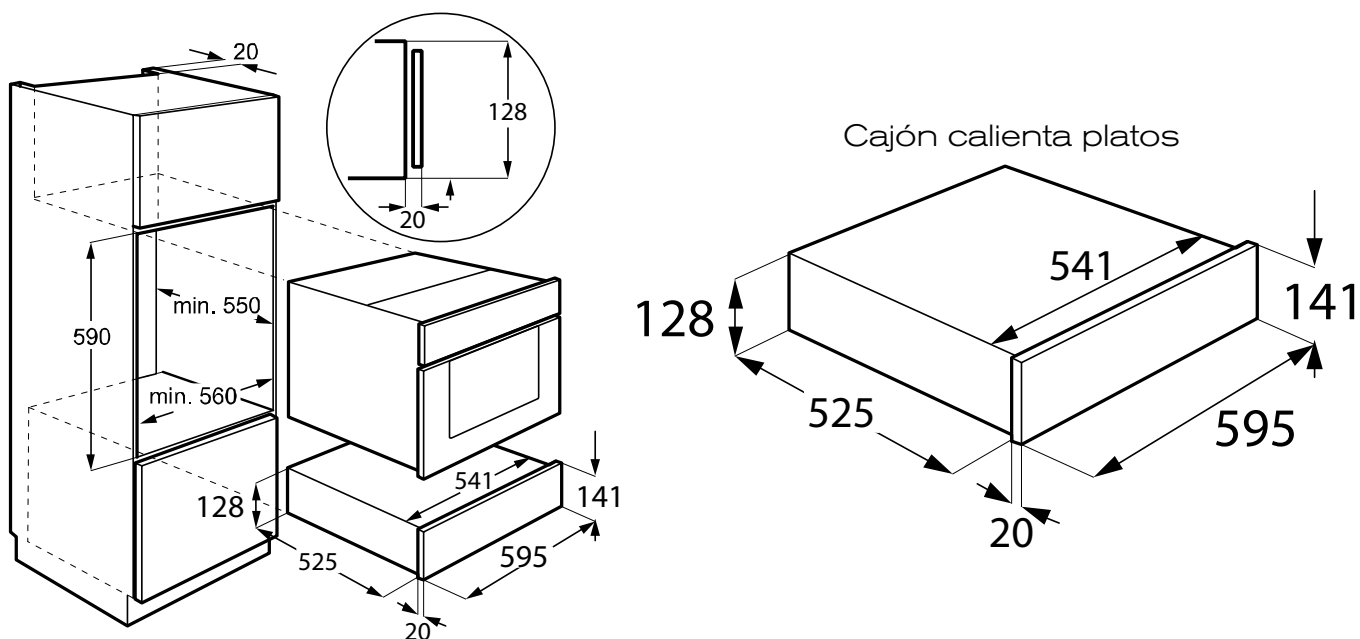

HWR-61WH

6 servicios de capacidad

Cajón caliente platos

Desde 30°C a 80°C

EAN: 8436546192787

DATOS TÉCNICOS

Capacidad total (Servicios)	6
Potencia	380 - 460W
Rango de temperatura	30°C - 80°C

MEDIDAS

Dimensiones producto	14,1 x 59,5 x 54,5 cm
Dimensiones encastre	14,1 x 56 x 55 cm

CARACTERÍSTICAS

- Clase energética A
- Termostato regulable
- Sistema de apertura PUSH
- Retráctil en guías telescópicas
- Ideal para leudar masas
- 3 modos de temperatura:
 - Tazas (aprox. 40°C)
 - Platos (aprox. 60°C)
 - MAX (aprox. 80°C)